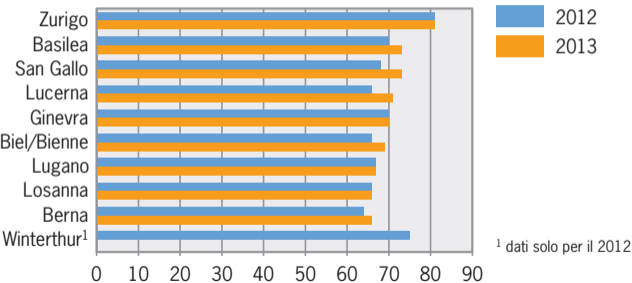

Prezzo per un abbonamento mensile ai trasporti pubblici

Per tragitti di 5-10 km nel centro Città, in franchi

¹ dati solo per il 2012