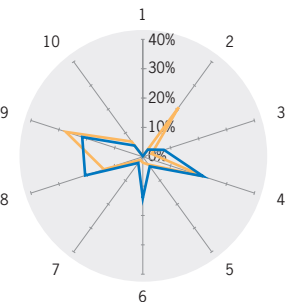

# Structure économique en 2013

## Distribution des emplois par catégories économiques (NOGA)

— Winterthur  
— Berne

— Lucerne  
— Saint-Gall

— Biel/Bienne  
— Lugano