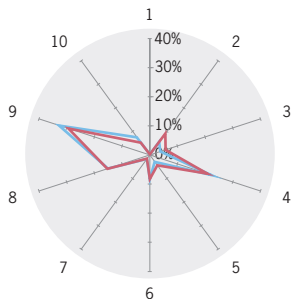

# Structure économique en 2013

## Distribution des emplois par catégories économiques (NOGA)

— Winterthur  
— Berne

— Lucerne  
— Saint-Gall

— Biel/Bienne  
— Lugano