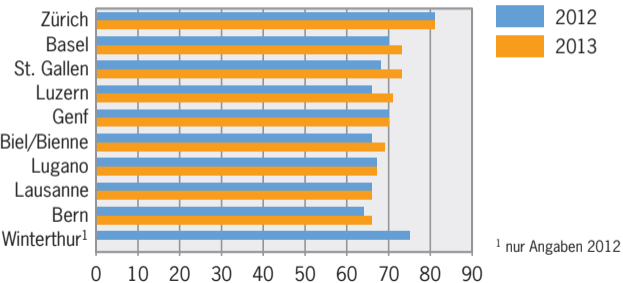

Preis einer Monatskarte des öffentlichen Verkehrs

Für Fahrten von 5 bis 10 km im Stadtzentrum, in Franken

¹ nur Angaben 2012