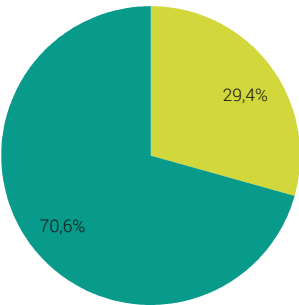

# Forstflächen nach Eigentübertyp, 2018

Gesamte Waldfläche  
1 272 038 ha

Anzahl Eigentümer  
249 268

Privat Öffentlich