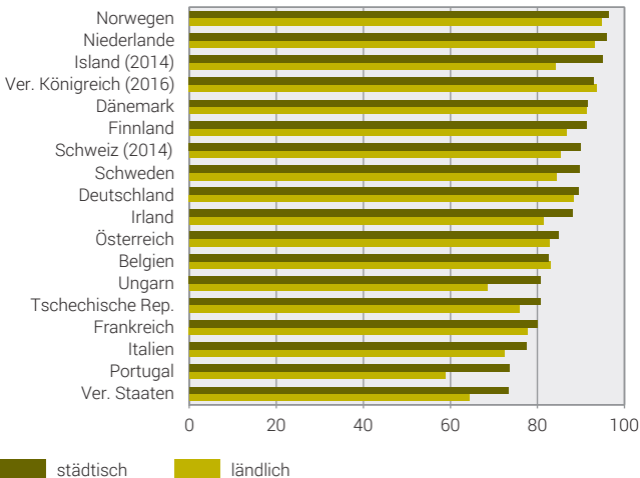

# Breitband-Internetzugang der Haushalte im internationalen Vergleich, städtisch/ländlich, 2017

In % der Haushalte (1)

<sup>1</sup> Haushalte mit mindestens einer Person im Alter von 16 bis 74 Jahren