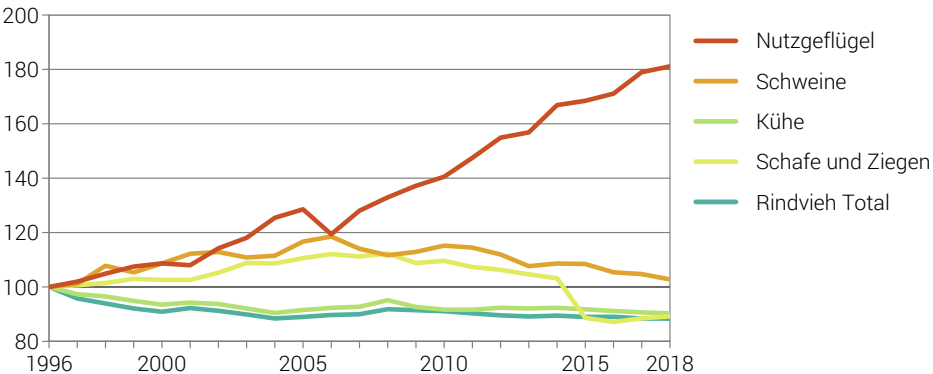

# Entwicklung der Nutztierbestände

Index 100 = 1996

2015 Stichtag von Anfang Mai auf den 1. Januar verschoben