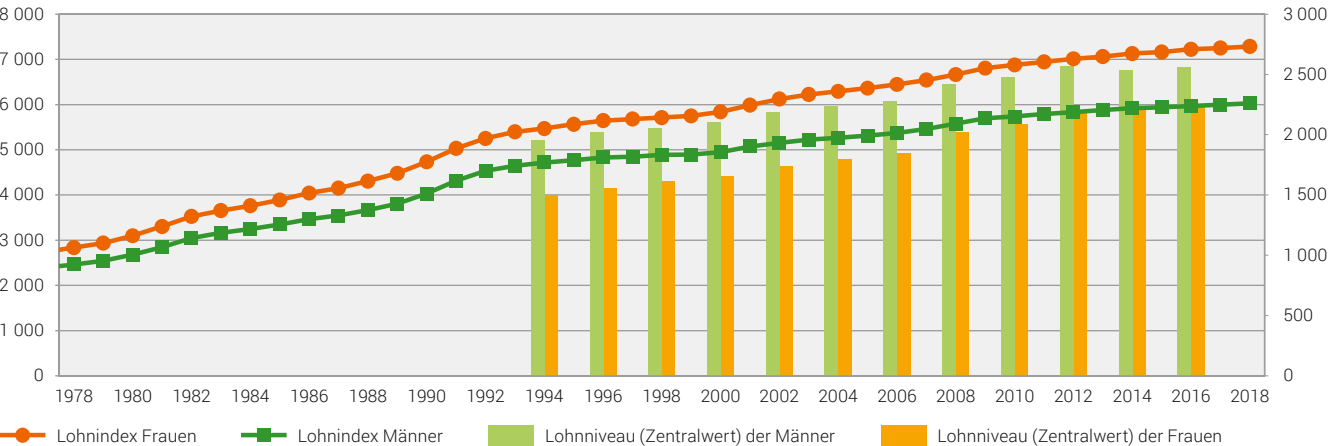

Nominallohnentwicklung und Lohnniveau nach Geschlecht

Lohnniveau (Zentralwert)
in Franken

Nominallohnentwicklung
index (Basis 1939=100)

linke Skala: Zentralwert der Löhne, 1994–2016

rechte Skala: Lohnindex 1978–2018 (Basis 1939=100)