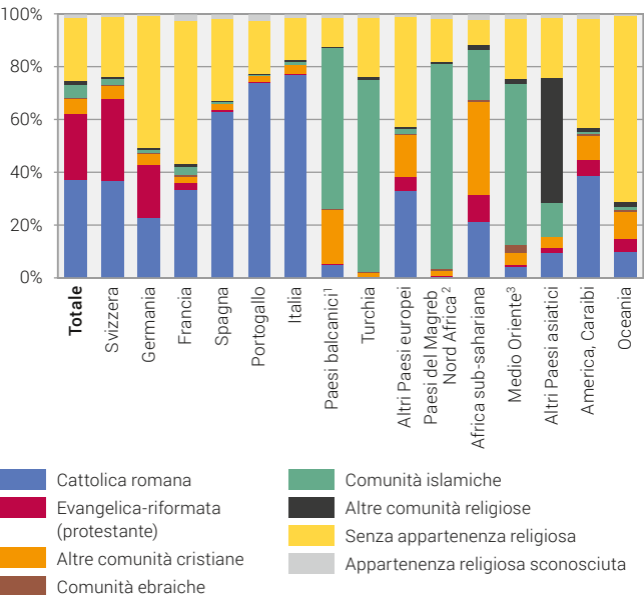

# Popolazione residente permanente di 15 anni e più, per nazionalità e appartenenza religiosa, Svizzera

2013-2017, cumulati

<sup>1</sup> Albania, Serbia, Bosnia e Erzegovina, Montenegro, Macedonia del Nord, Kosovo

<sup>2</sup> Algeria, Libia, Marocco, Tunisia, Egitto

<sup>3</sup> Iraq, Iran, Israele, Yemen, Giordania, Qatar, Kuwait, Libano, Oman, Emirati arabi uniti, Arabia Saudita, Siria, Palestina