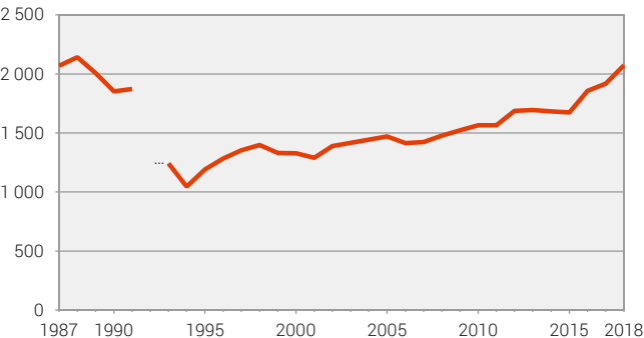

Vorgeführte Filme in der Schweiz

Anzahl Langfilme

Die Säle Cinémathographe und Paderewski des Nationalen Filmarchivs (Cinémathèque Suisse) wurden im Jahr 2018 erstmals in die Statistik einbezogen und tragen massgeblich zum Anstieg der Anzahl vorgeführter Filme im Vergleich zum Vorjahr bei.