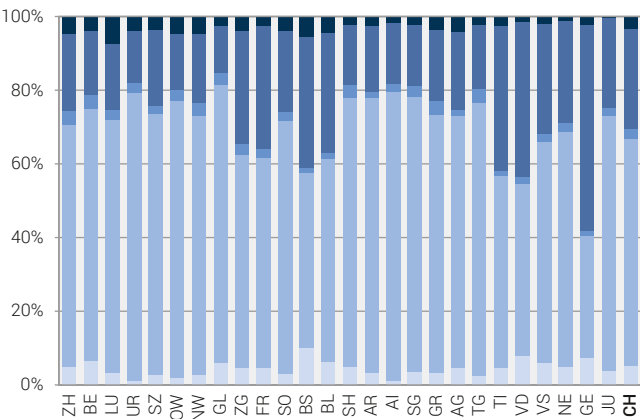

Lernende der Sekundarstufe II nach Wohnkanton und Ausbildungstyp, 2017/18

- Zusatzausbildungen Sekundarstufe II
- Allgemeinbildende Ausbildungen
- Berufsmaturität¹
- Berufliche Grundbildung²
- Übergangsausbildungen Sek. I – Sek. II

¹ Berufsmaturität nach der beruflichen Grundbildung (BM2)
² Inkl. Berufsmaturität während der beruflichen Grundbildung (BM1)

Bemerkung: Die Lernenden mit einem Wohnsitz im Ausland oder unbestimmt sind nicht berücksichtigt.