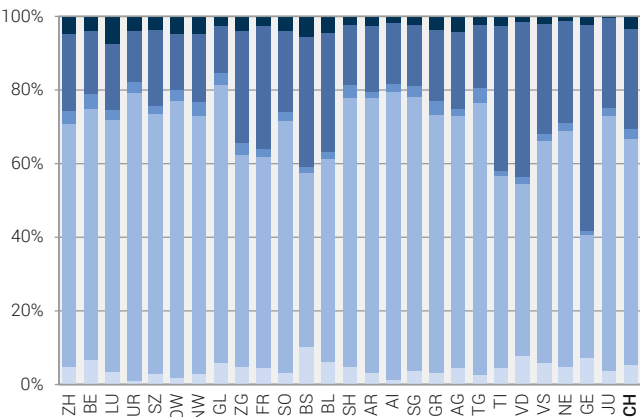

# Allievi del grado secondario II secondo il Cantone di domicilio e il tipo di formazione, 2017/18

- Formazioni supplementari sec. II
- Formazioni generali
- Maturità professionale<sup>1</sup>
- Formazione professionale di base<sup>2</sup>
- Formazioni transitorie sec. I - sec. II

<sup>1</sup> Maturità professionale successiva alla formazione professionale di base (MP2)

<sup>2</sup> Compresa la preparazione alla maturità professionale integrate nella formazione professionale di base (MP1)