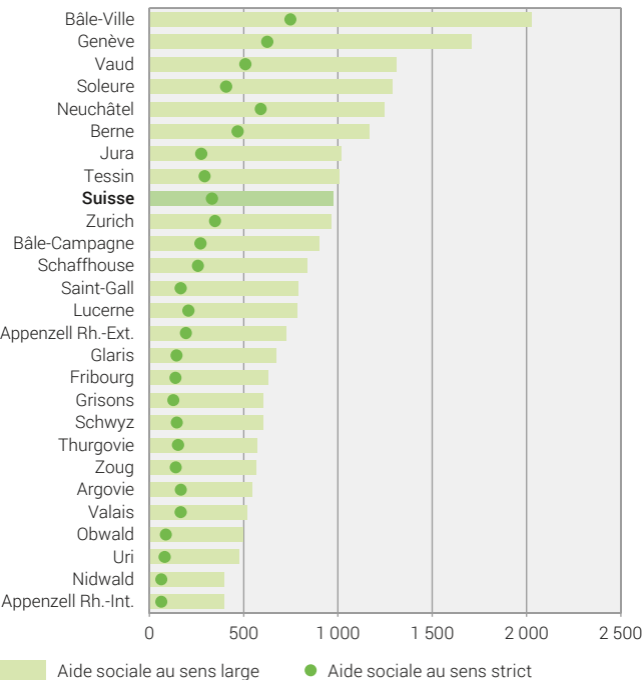

Dépenses annuelles nettes de l'aide sociale au sens strict et au sens large, en 2017

Par habitant selon les cantons

En francs (prix courants)

État de la banque de données au 15.02.2019