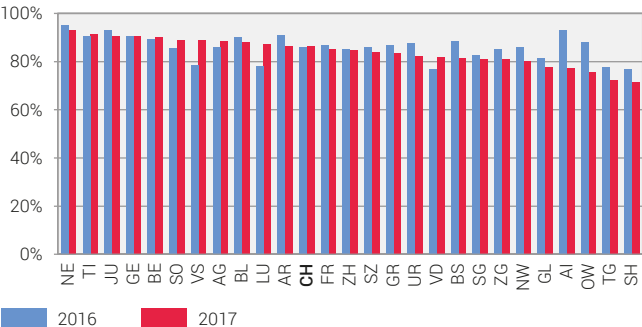

SH-FlüStat: quota di aiuto sociale per Cantone, nel 2016 e 2017¹

¹ Il numero di persone del Canton Basilea Città per il 2015 non è completo.