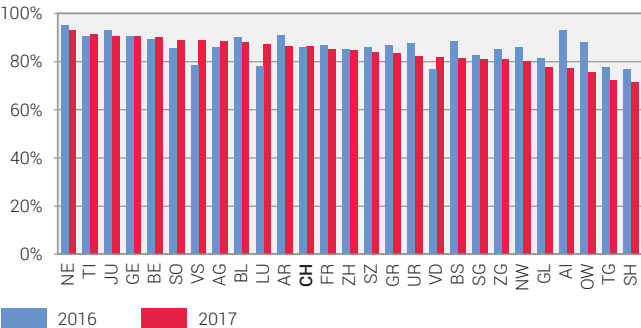

# SH-FlüStat: taux d'aide sociale par canton, de 2016 à 2017<sup>1</sup>

<sup>1</sup> Le nombre de personnes pour le canton de Bâle-Ville n'est pas complet pour l'année 2015.