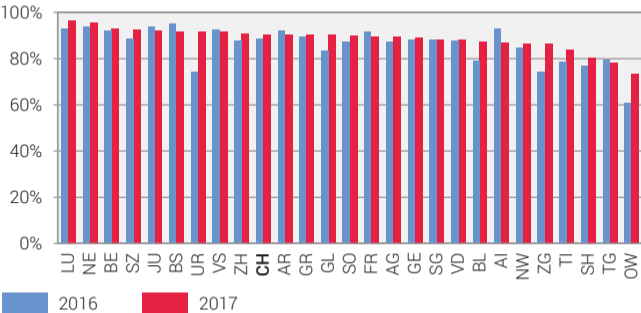

SH-AsylStat: Sozialhilfequote nach Kanton, 2016 und 2017¹

¹ Personen in den Kantonen Thurgau und Schaffhausen nicht vollständig erfasst (in beiden Kantonen fehlen ungefähr 35 Personen).