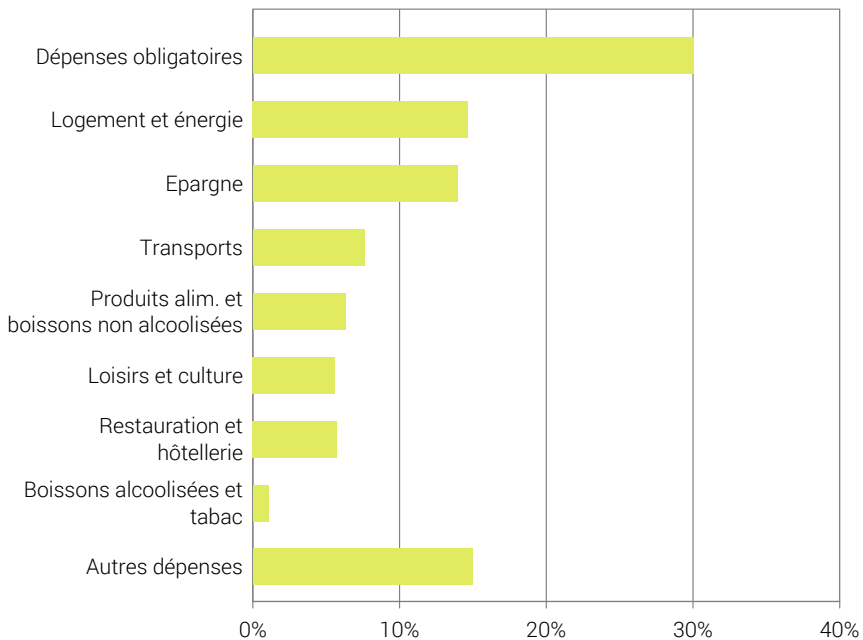

# Composition du budget moyen des ménages en 2015

Parts dans le revenu brut des ménages (en %)

Nombre moyen de personnes par ménage: 2,2