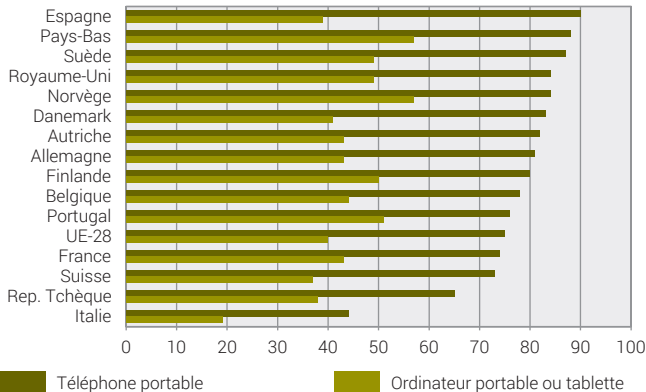

# Appareils mobiles utilisés hors de la maison ou du lieu de travail, comparaison internationale 2017

En % des internautes <sup>1</sup>

<sup>1</sup> Utilisation d'internet au cours des 3 derniers mois. Population âgée de 16 à 74 ans