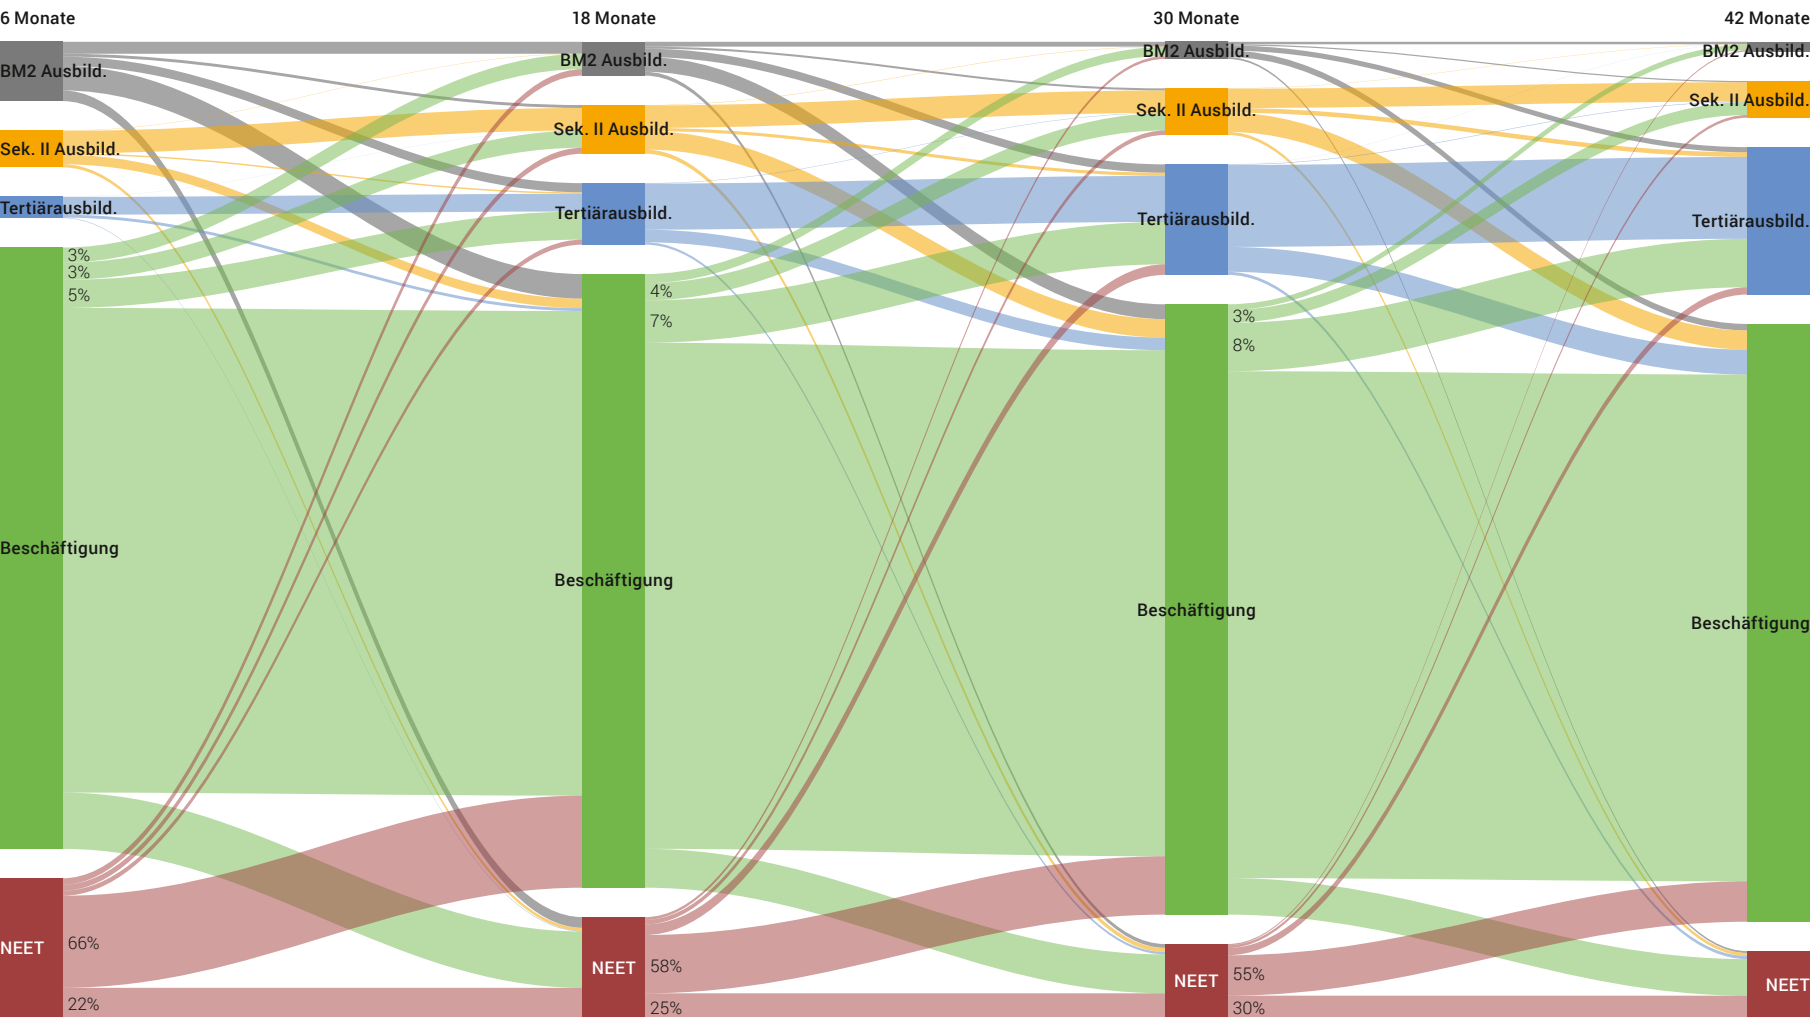

Jährliche Übergänge der Personen, die 2012 ein EFZ erworben haben

Von 6 Monaten bis zu 42 Monaten nach dem EFZ

NEET = «Not in Education, Employment or Training» bezeichnet Personen, die weder erwerbstätig noch in Ausbildung sind.

BM1: Berufsmaturität während der Lehre BGB

BM2: Berufsmaturität nach der Lehre BGB