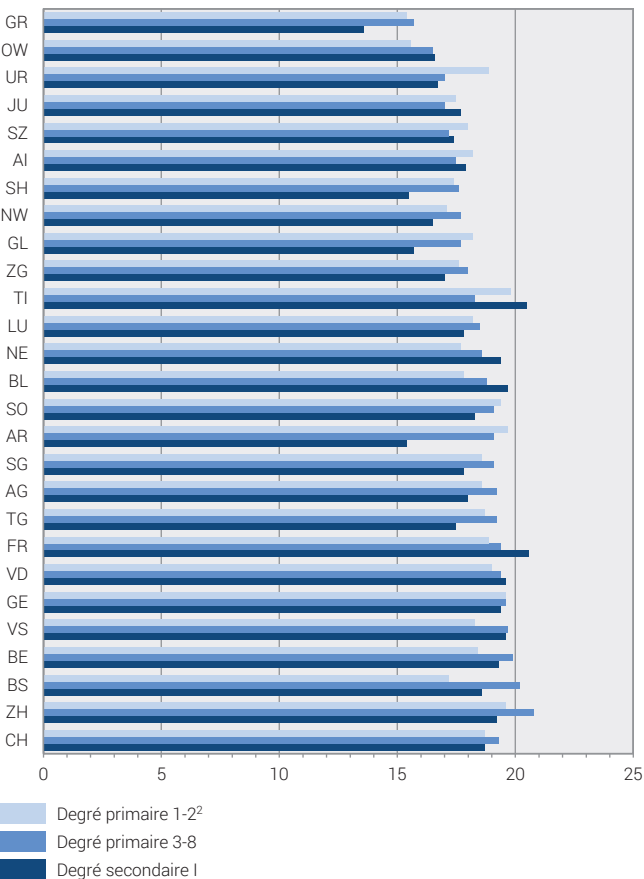

# Taille des classes à l'école obligatoire, en 2016

Selon le canton de scolarisation et le degré de formation

Nombre d'élèves par classe<sup>1</sup>

<sup>1</sup> Institutions publiques uniquement, les programmes d'enseignement spécial ne sont pas pris en compte.

<sup>2</sup> Anciennement "Degré préscolaire"

Remarque: les classes comprenant plusieurs degrés de formation sont attribuées au degré où se trouve la majorité des élèves.