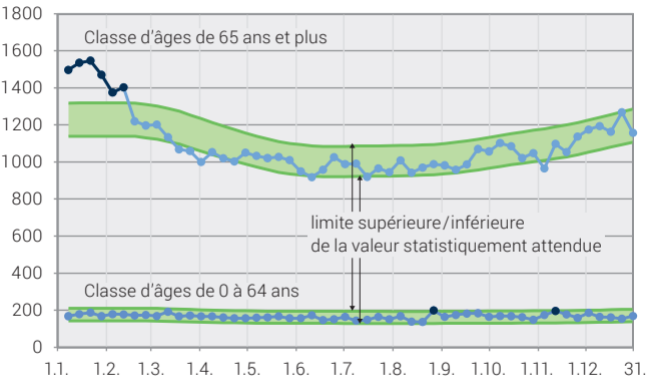

Décès par semaine en 2017

Nombre de décès par semaine

État des données: 13.02.2018