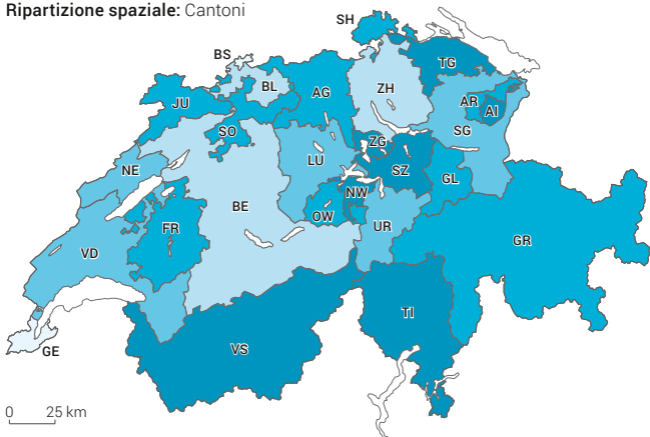

# Grado di motorizzazione, 2017

Ripartizione spaziale: Cantoni

Automobili per 1 000 abitanti

CH: 543