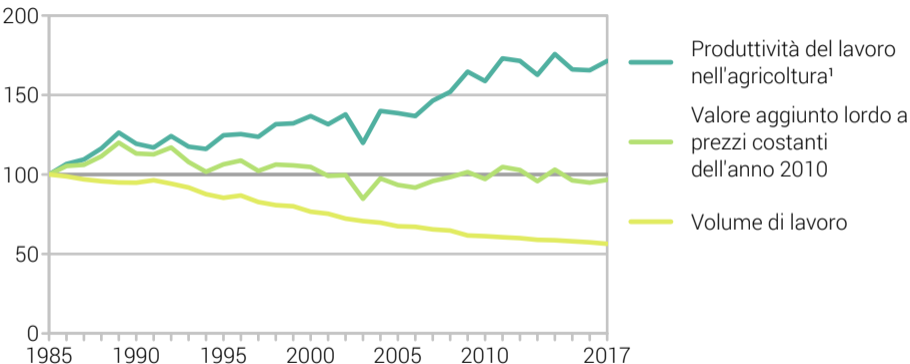

Produttività del lavoro nell'agricoltura

Indice 1985 = 100

¹ Valore aggiunto lordo a prezzi costanti dell'anno 2010 per unità di lavoro annuale (ULA)
1985-2014: definitivo, 2015: semidefinitivo, 2016: provvisorio, 2017: stima