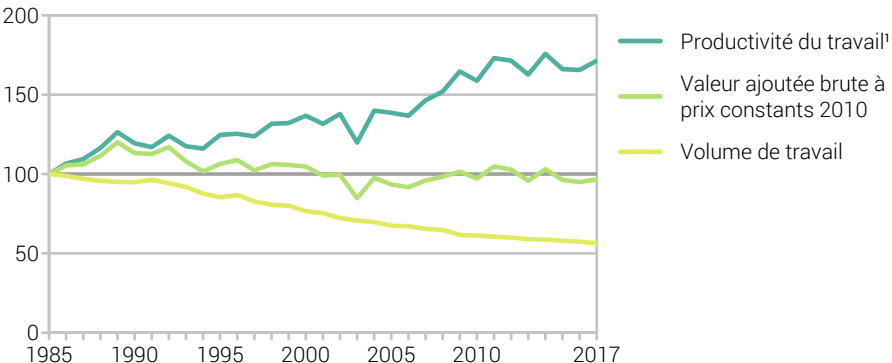

Productivité du travail en agriculture

Indice 1985 = 100

¹ Valeur ajoutée brute à prix constants 2010 par unité de travail annuel (UTA)
1985-2014: définitif, 2015: semi-définitif, 2016: provisoire, 2017: estimation