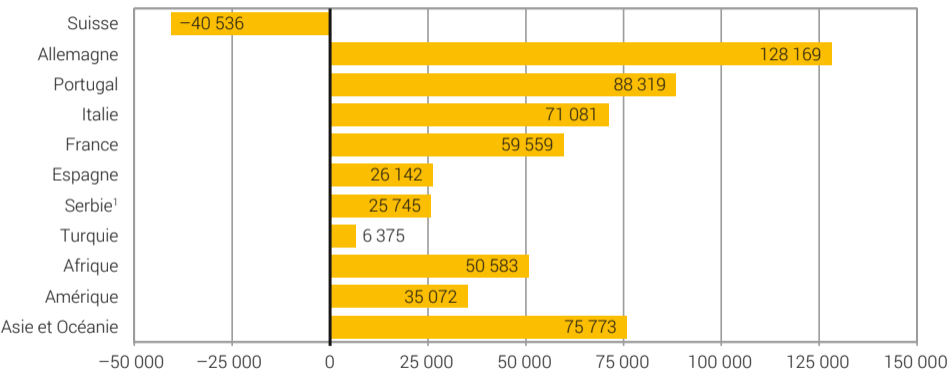

Solde migratoire international, de 2008 à 2016 (cumulé)

Selon la nationalité

¹ Serbie, Monténégro et Kosovo