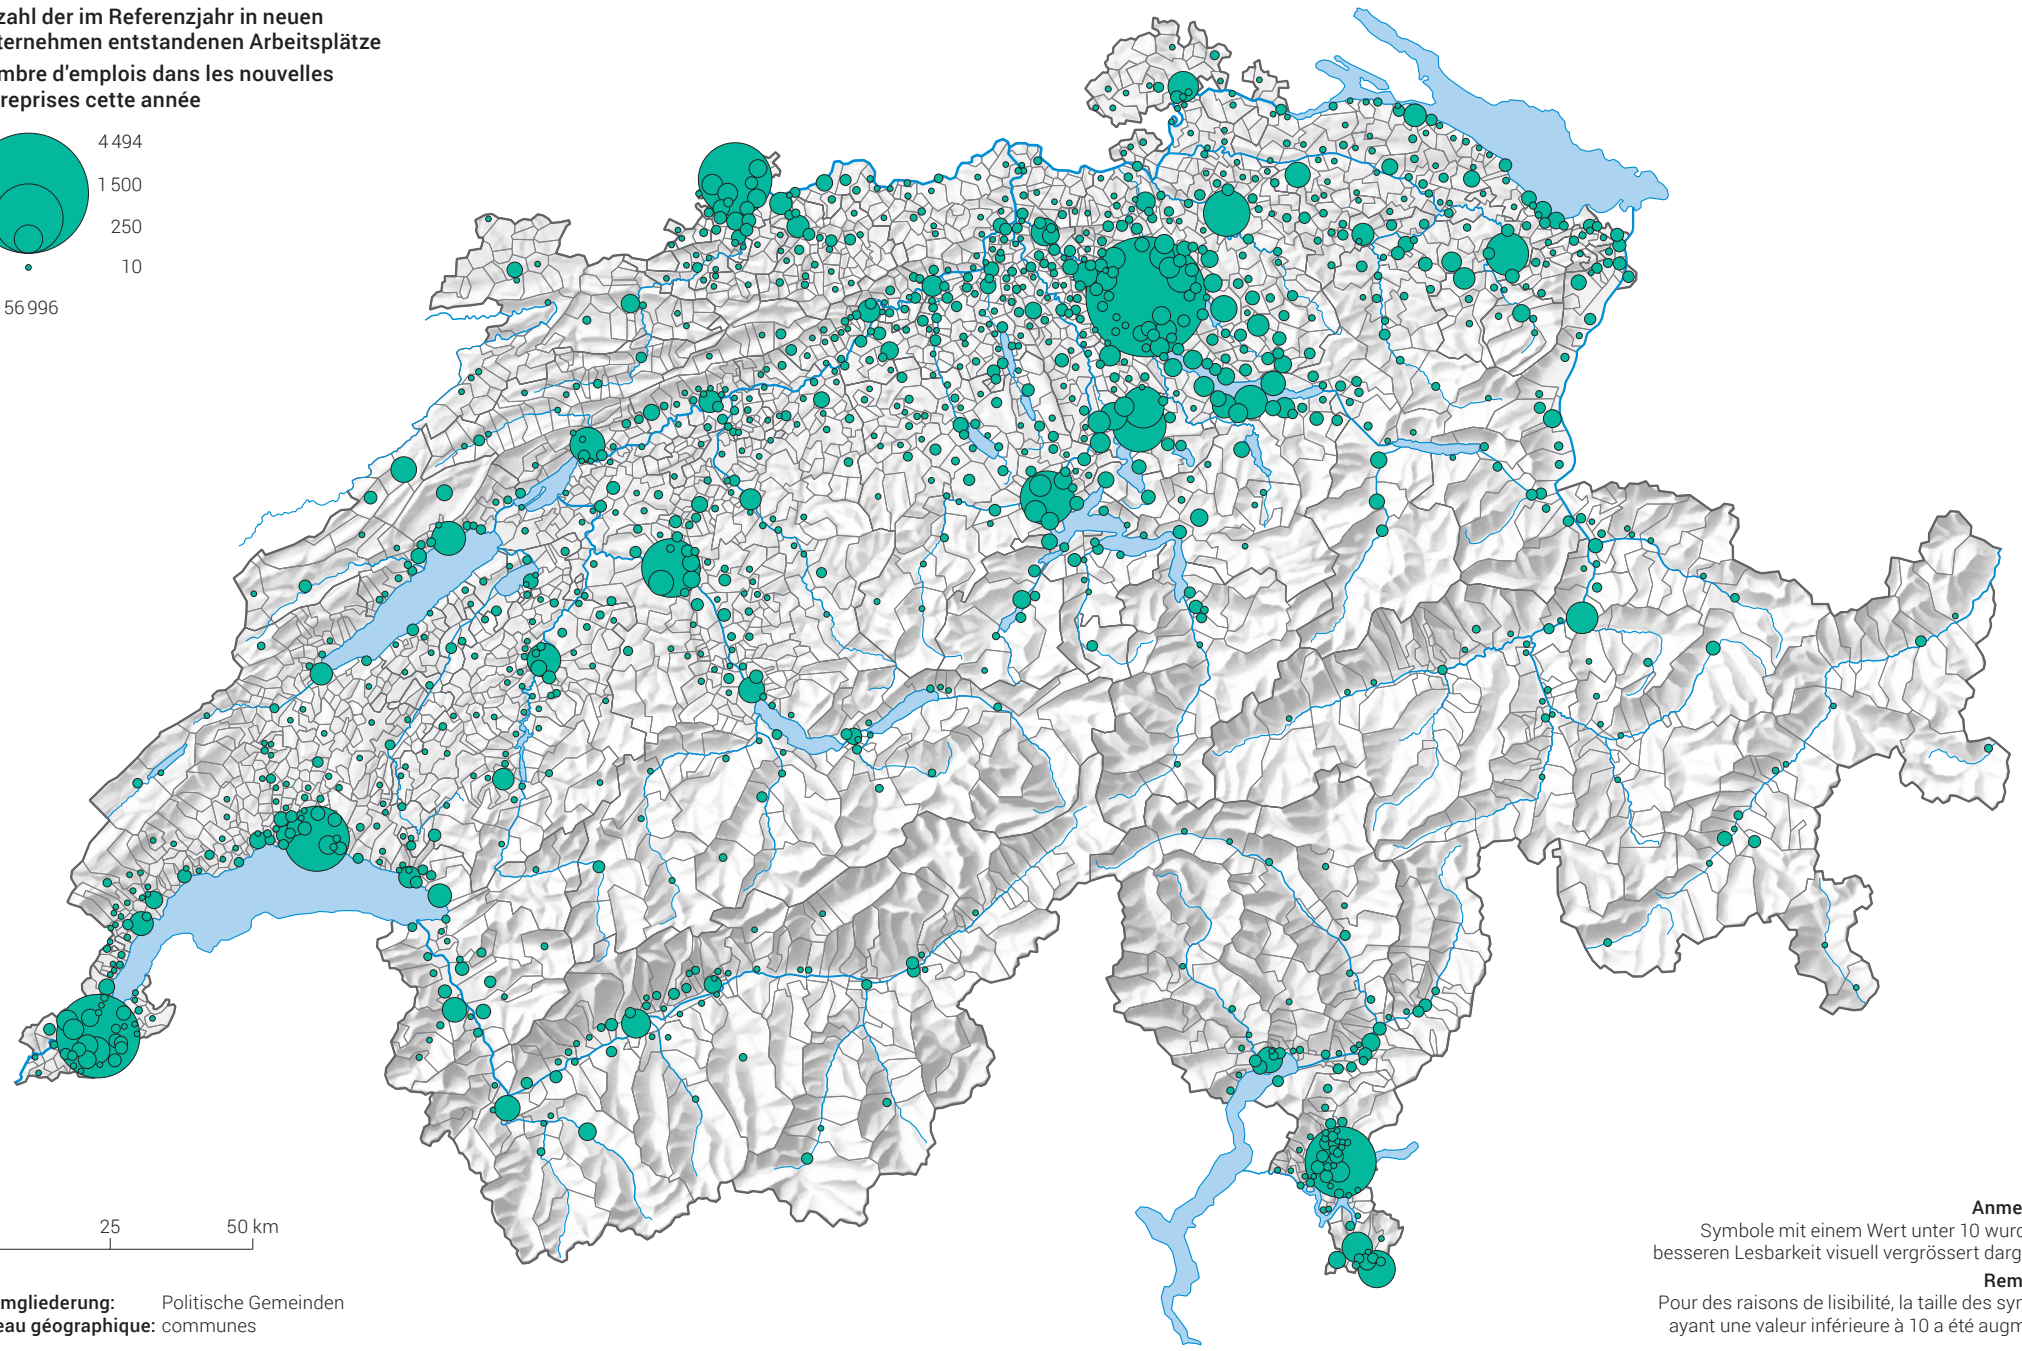

Arbeitsplätze in neu gegründeten Unternehmen, 2014^P Nombre d'emplois dans les nouvelles entreprises, en 2014^P

^P Provisorische Ergebnisse
^P résultats provisoires

Anzahl der im Referenzjahr in neuen Unternehmen entstandenen Arbeitsplätze
Nombre d'emplois dans les nouvelles entreprises cette année

CH: 56 996

Raumgliederung: Politische Gemeinden
Niveau géographique: communes

Anmerkung:
Symbole mit einem Wert unter 10 wurden zur besseren Lesbarkeit visuell vergrössert dargestellt.

Remarque:
Pour des raisons de lisibilité, la taille des symboles ayant une valeur inférieure à 10 a été augmentée.