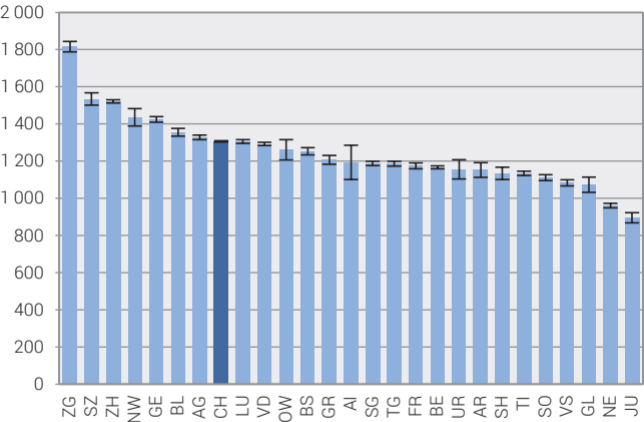

# Loyer moyen en francs par canton, en 2015

II Intervalle de confiance (95%)