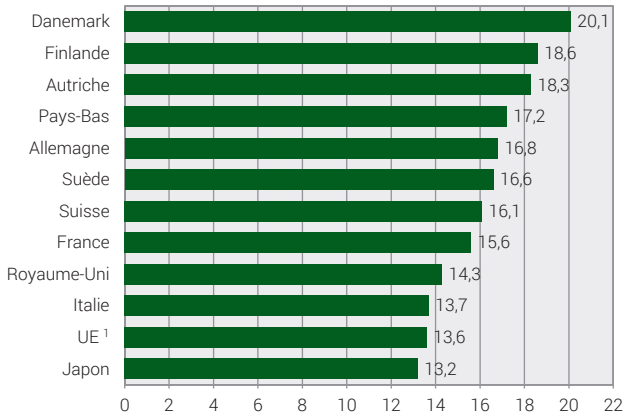

Personnel de recherche et développement (R-D), comparaison internationale, en 2019

En équivalents plein-temps (EPT) par milliers d'actifs

¹ Composition de l'UE au 1.2.2020