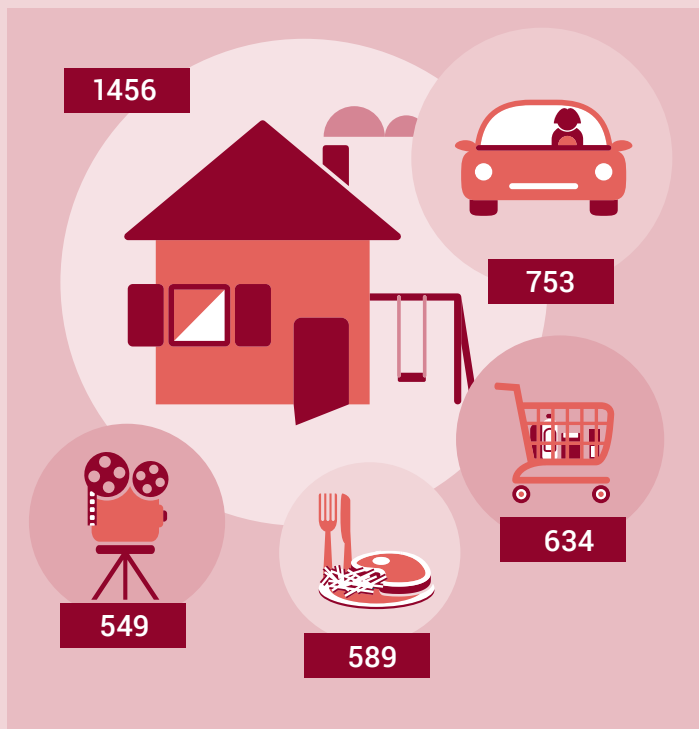

Chiffres de 2019, sauf indication contraire

Satisfaction à l'égard de sa vie actuelle

8,8%

de la population ne peut pas s'offrir une semaine de vacances par an

8,7% = 735 000

personnes touchées par la pauvreté en termes de revenu

4,2% = 155 000

personnes actives occupées touchées par la pauvreté en termes de revenu

Sélection de postes du budget des ménages, en 2018
en francs par mois par ménage

Égalité entre femmes et hommes: activité professionnelle