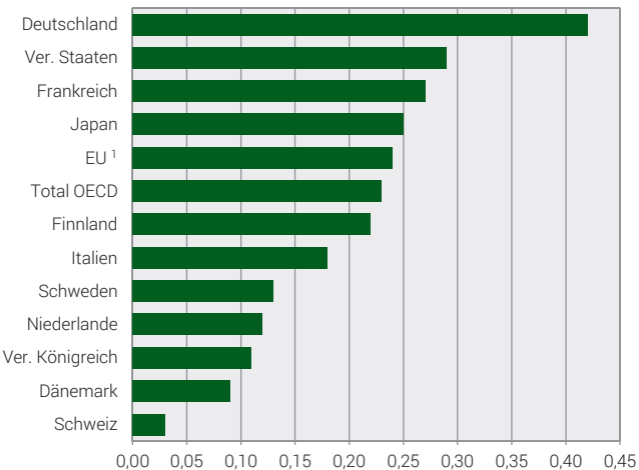

# F+E-Bruttoinlandaufwendungen des Staatssektors im internationalen Vergleich, 2019

In % des BIP

<sup>1</sup> Zusammenstellung der EU am 1.2.2020