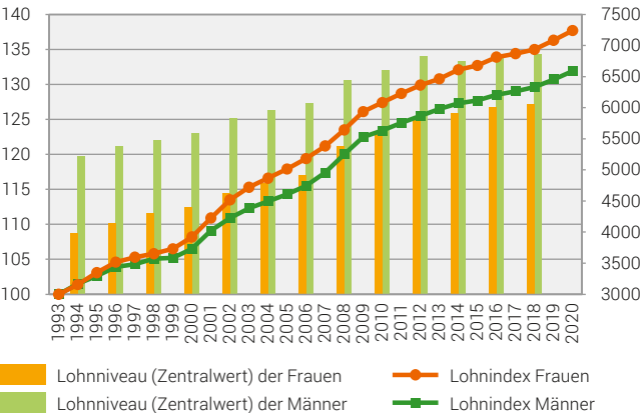

Nominallohnentwicklung und Lohnniveau nach Geschlecht

Nominallohnentwicklung
index (Basis 1993=100)

Lohnniveau (Zentralwert)
in Franken

rechte Skala: Zentralwert der Löhne, 1994–2018
linke Skala: Lohnindex 1993–2020 (Basis 1993=100)