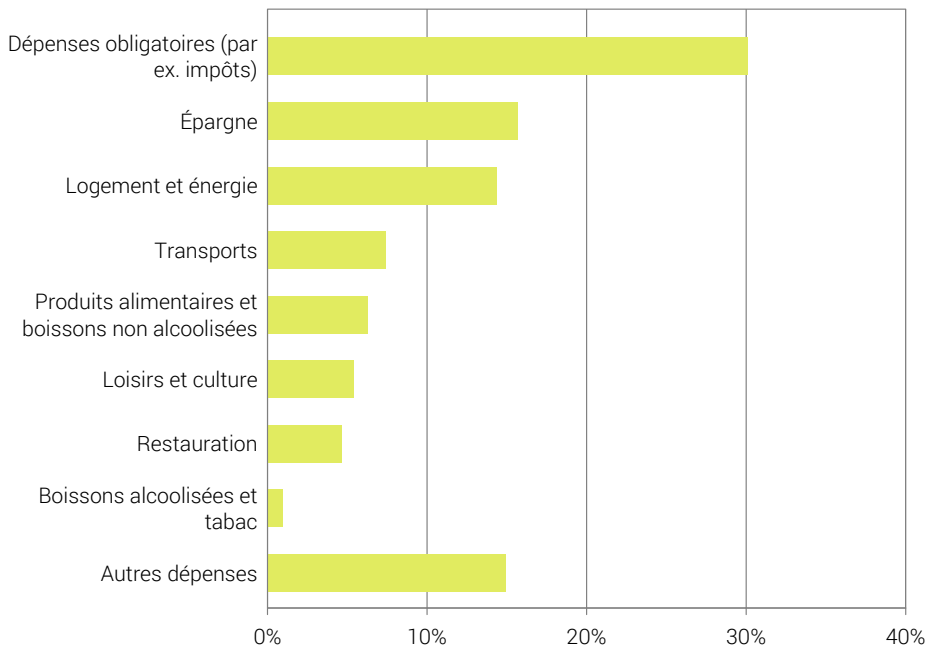

Composition du budget moyen des ménages, en 2018

Parts dans le revenu brut des ménages (en %)

Nombre moyen de personnes par ménage: 2,2