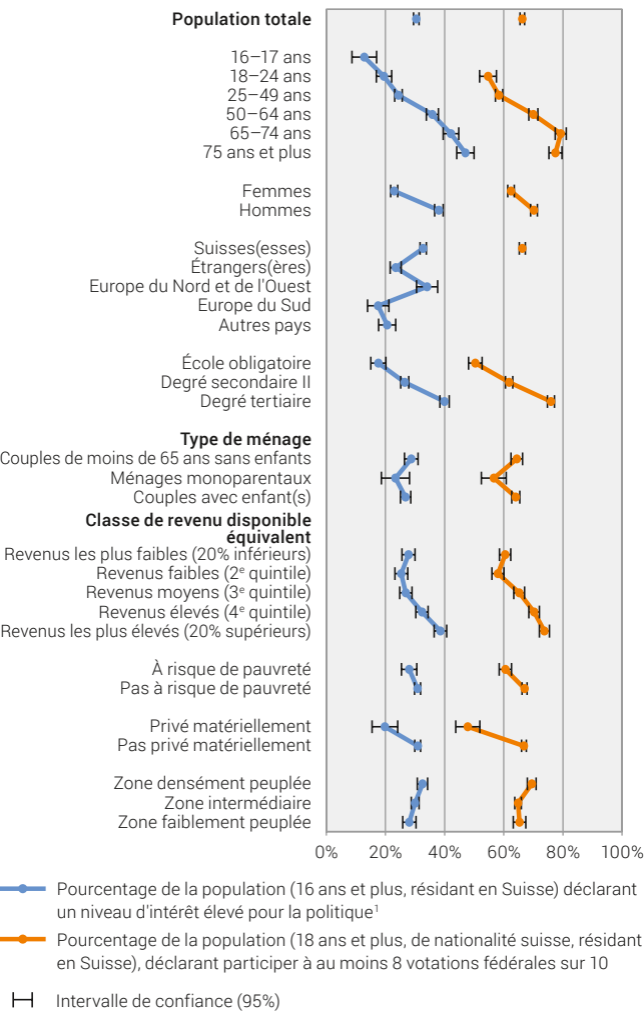

Intérêt pour la politique et participation aux votations fédérales, en 2019

Selon différentes caractéristiques

¹ valeurs 8 à 10 sur une échelle allant de 0 (pas du tout intéressé/e) à 10 (très intéressé/e)