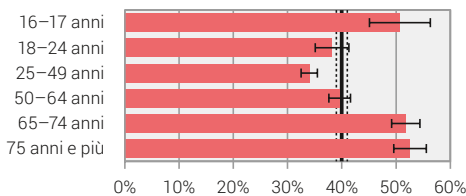

Soddisfazione per la propria vita attuale, secondo varie caratteristiche sociodemografiche, 2019

Percentuale di persone di 16 anni e più con un livello molto alto di soddisfazione

Classe del reddito disponibile equivalente

popolazione totale intervallo di confidenza (95%)

Livello molto alto di soddisfazione: valori compresi tra 9 e 10. Domanda posta: In generale, quanto è soddisfatto/a della Sua vita attuale, se 0 significa «per niente soddisfatto/a» e 10 «pienamente soddisfatto/a»?