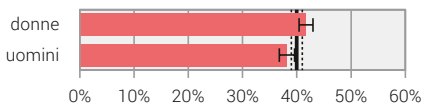

Soddisfazione per la propria vita attuale, secondo varie caratteristiche sociodemografiche, 2019

Percentuale di persone di 16 anni e più con un livello molto alto di soddisfazione

Classe del reddito disponibile equivalente

popolazione totale intervallo di confidenza (95%)

Livello molto alto di soddisfazione: valori compresi tra 9 e 10. Domanda posta: In generale, quanto è soddisfatto/a della Sua vita attuale, se 0 significa «per niente soddisfatto/a» e 10 «pienamente soddisfatto/a»?