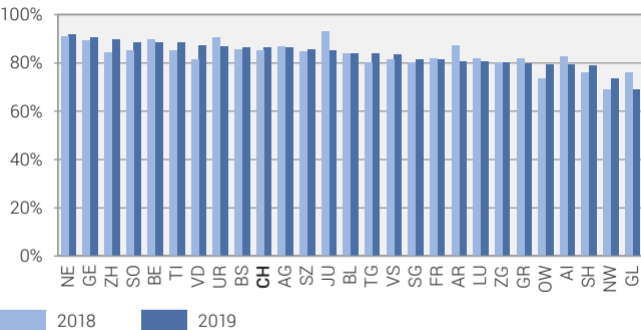

# SH-FlüStat: Sozialhilfequote im Flüchtlingsbereich nach Kanton, 2018–2019

Anmerkung: Die Anzahl Personen für den Kanton Waadt für das Jahr 2018 ist nicht vollständig geliefert worden (es fehlen rund 250 Personen).