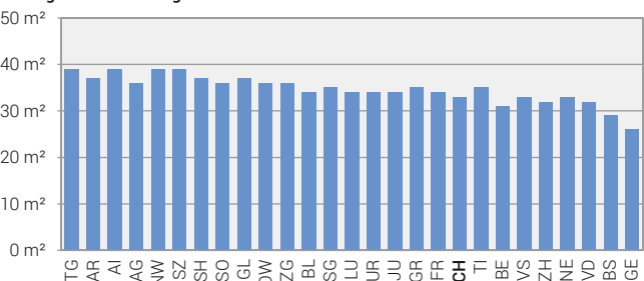

Surface moyenne par habitant selon la nationalité des membres du ménage, en 2019

Ménage suisse

Ménage suisse-étranger

Ménage étranger

Ménage suisse: membres tous suisses

Ménage suisse-étranger: au moins un(e) suisse(sse) et un(e) étranger/ère