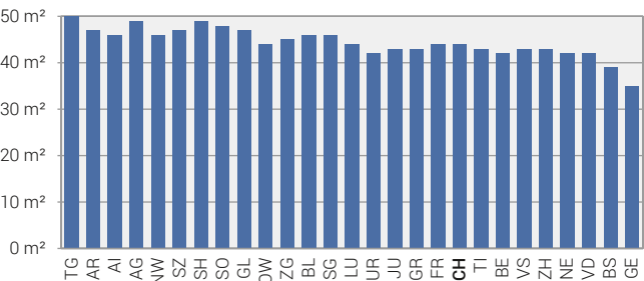

Surface moyenne par habitant selon la nationalité des membres du ménage, en 2019

Ménage suisse

Ménage suisse-étranger

Ménage étranger

Ménage suisse: membres tous suisses

Ménage suisse-étranger: au moins un(e) suisse(sse) et un(e) étranger/ère