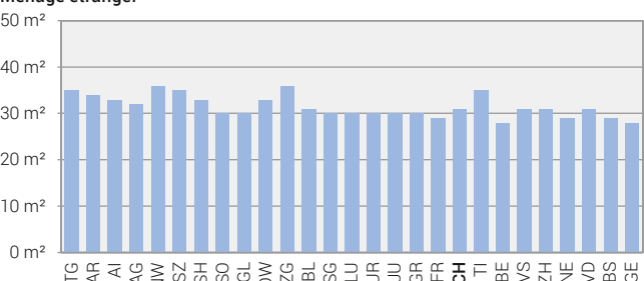

Surface moyenne par habitant selon la nationalité des membres du ménage, en 2019

Ménage suisse

Ménage suisse-étranger

Ménage étranger

Ménage suisse: membres tous suisses

Ménage suisse-étranger: au moins un(e) suisse(sse) et un(e) étranger/ère