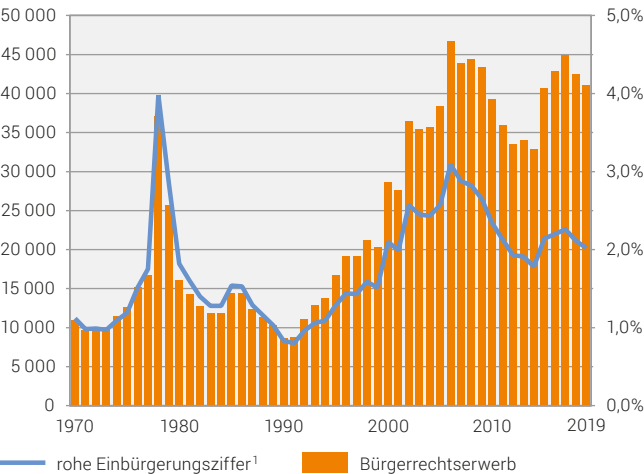

Erwerb des Schweizer Bürgerrechts und rohe Einbürgerungsziffer

Bürgerrechtserwerb

Rohe Einbürgerungsziffer

¹ Anzahl der das Schweizer Bürgerrecht erwerbenden Personen bezogen auf die ständige ausländische Wohnbevölkerung (Ausweise B und C) am Jahresanfang