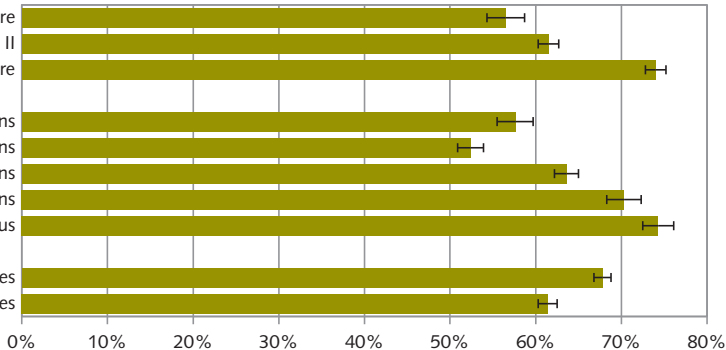

Part de la population suisse participant fréquemment aux votations fédérales (2014)

Population de 18 ans ou plus

Niveau de formation

Ecole obligatoire

Degré secondaire II

Degré tertiaire

Classe d'âge

18-24 ans

25-39 ans

40-54 ans

55-64 ans

65 ans et plus

Sexe

Hommes

Femmes

Intervalle de confiance(95%)

Participation fréquente: personnes ayant déclaré participer à 8 votations fédérales sur 10

Source: OFS – Enquête sur les revenus et les conditions de vie, SILC, version 24.05.2016

© OFS, Neuchâtel 2016