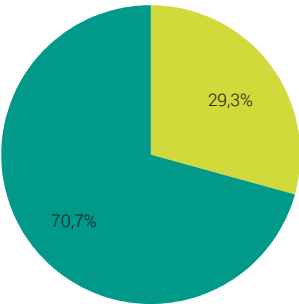

Forstflächen nach Eigentübertyp, 2019

Gesamte Waldfläche

1 271 125 ha

Anzahl Eigentümer

249 346

privat

öffentlich