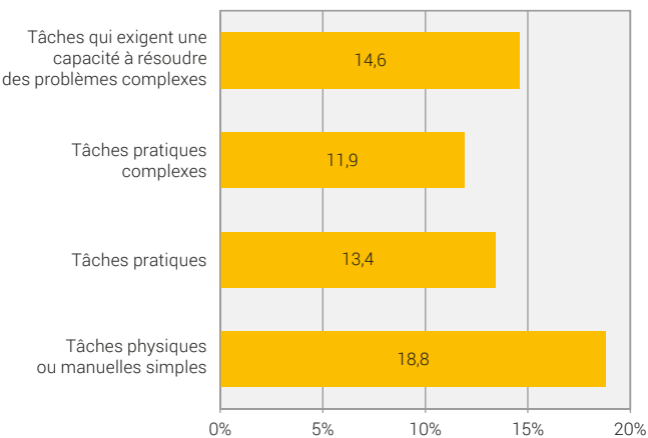

Salaire mensuel brut et différence salariale entre femmes et hommes selon le niveau de compétences¹, en 2018

Secteur privé et secteur public

Médiane en francs

Différence salariale

¹ résultats basés sur, en moyenne, 86% des données