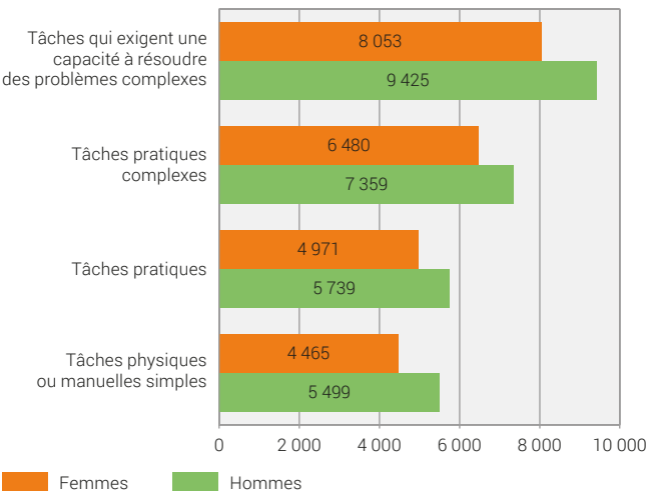

Salaire mensuel brut et différence salariale entre femmes et hommes selon le niveau de compétences¹, en 2018

Secteur privé et secteur public

Médiane en francs

Différence salariale

¹ résultats basés sur, en moyenne, 86% des données