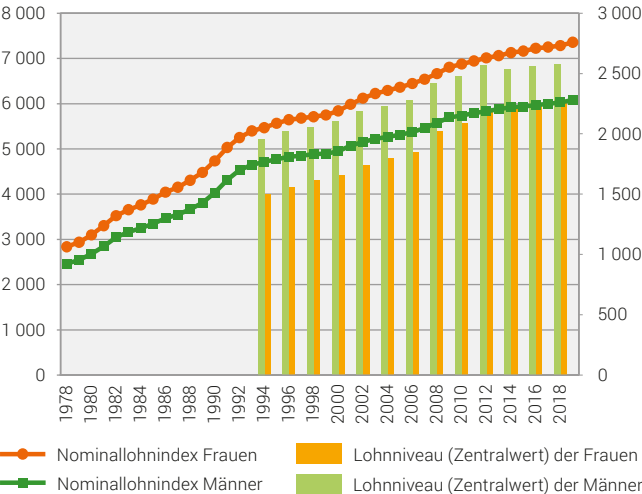

# Lohnentwicklung und Lohnniveau nach Geschlecht

Lohnniveau (Zentralwert)  
in Franken

Nominallohnentwicklung  
index (Basis 1939=100)

linke Skala: Zentralwert der Löhne, 1994–2018

rechte Skala: Lohnindex 1978–2019 (Basis 1939=100)