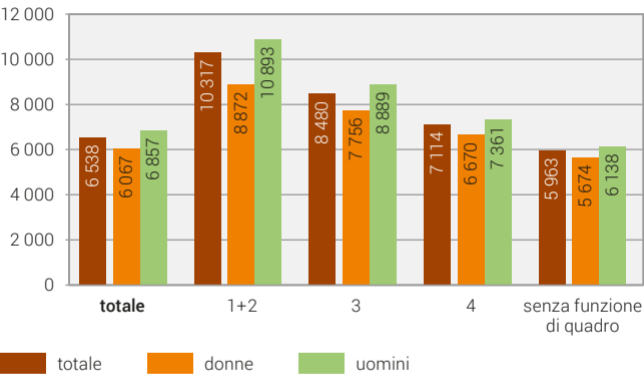

Salario mensile lordo per posizione professionale e sesso, 2018

Valore centrale (mediana) in franchi – Settore privato e settore pubblico insieme

■ totale ■ donne ■ uomini

Posizione professionale:

1+2 = quadro superiore o medio

3 = quadro inferiore

4 = responsabile dell'esecuzione di lavori