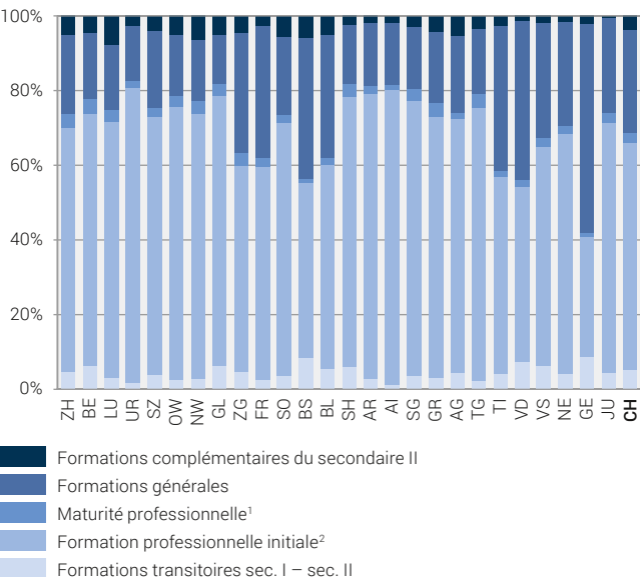

Élèves du degré secondaire II selon le canton de domicile et le type de formation, 2018/19

¹ maturité professionnelle après la formation professionnelle initiale (MP2)

² y compris la maturité professionnelle intégrée dans la formation professionnelle initiale (MP1)

Remarque: les élèves dont le domicile est à l'étranger ou inconnu ne sont pas pris en compte.