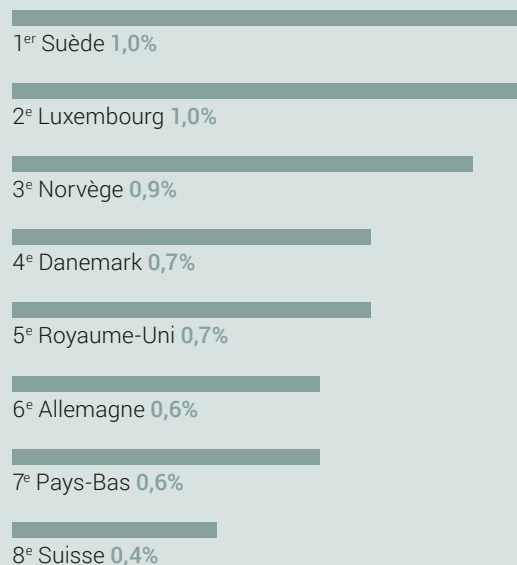

Chiffres de 2018, sauf indication contraire

2,8 planètes

Empreinte écologique en 2016

Indice de développement humain (IDH)

Aide publique au développement par rapport au RNB

3,0 mrds de fr.

Aide publique au développement

13,1 mrds de fr.

Investissements directs dans les pays en développement en 2017

0,54 mrd de fr.

Dons privés des ONG en 2017