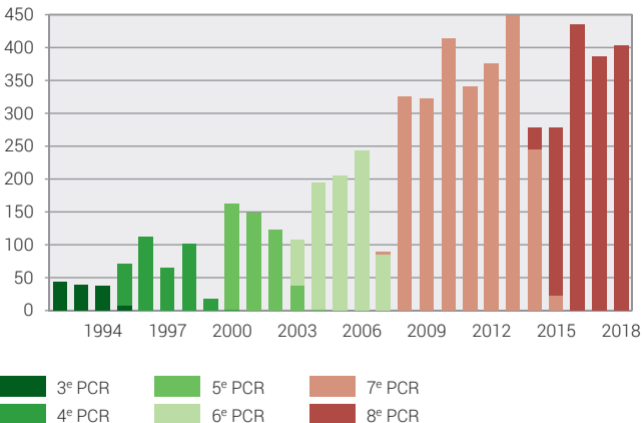

Subsides des Programmes-cadres européens de recherche aux participants suisses du 3^e au 8^e PCR ¹, de 1992 à 2018 (état juin 2019)

Subsides engagés en millions de francs

¹ PCR: Programme-cadre de recherche et développement technologique de l'Union européenne