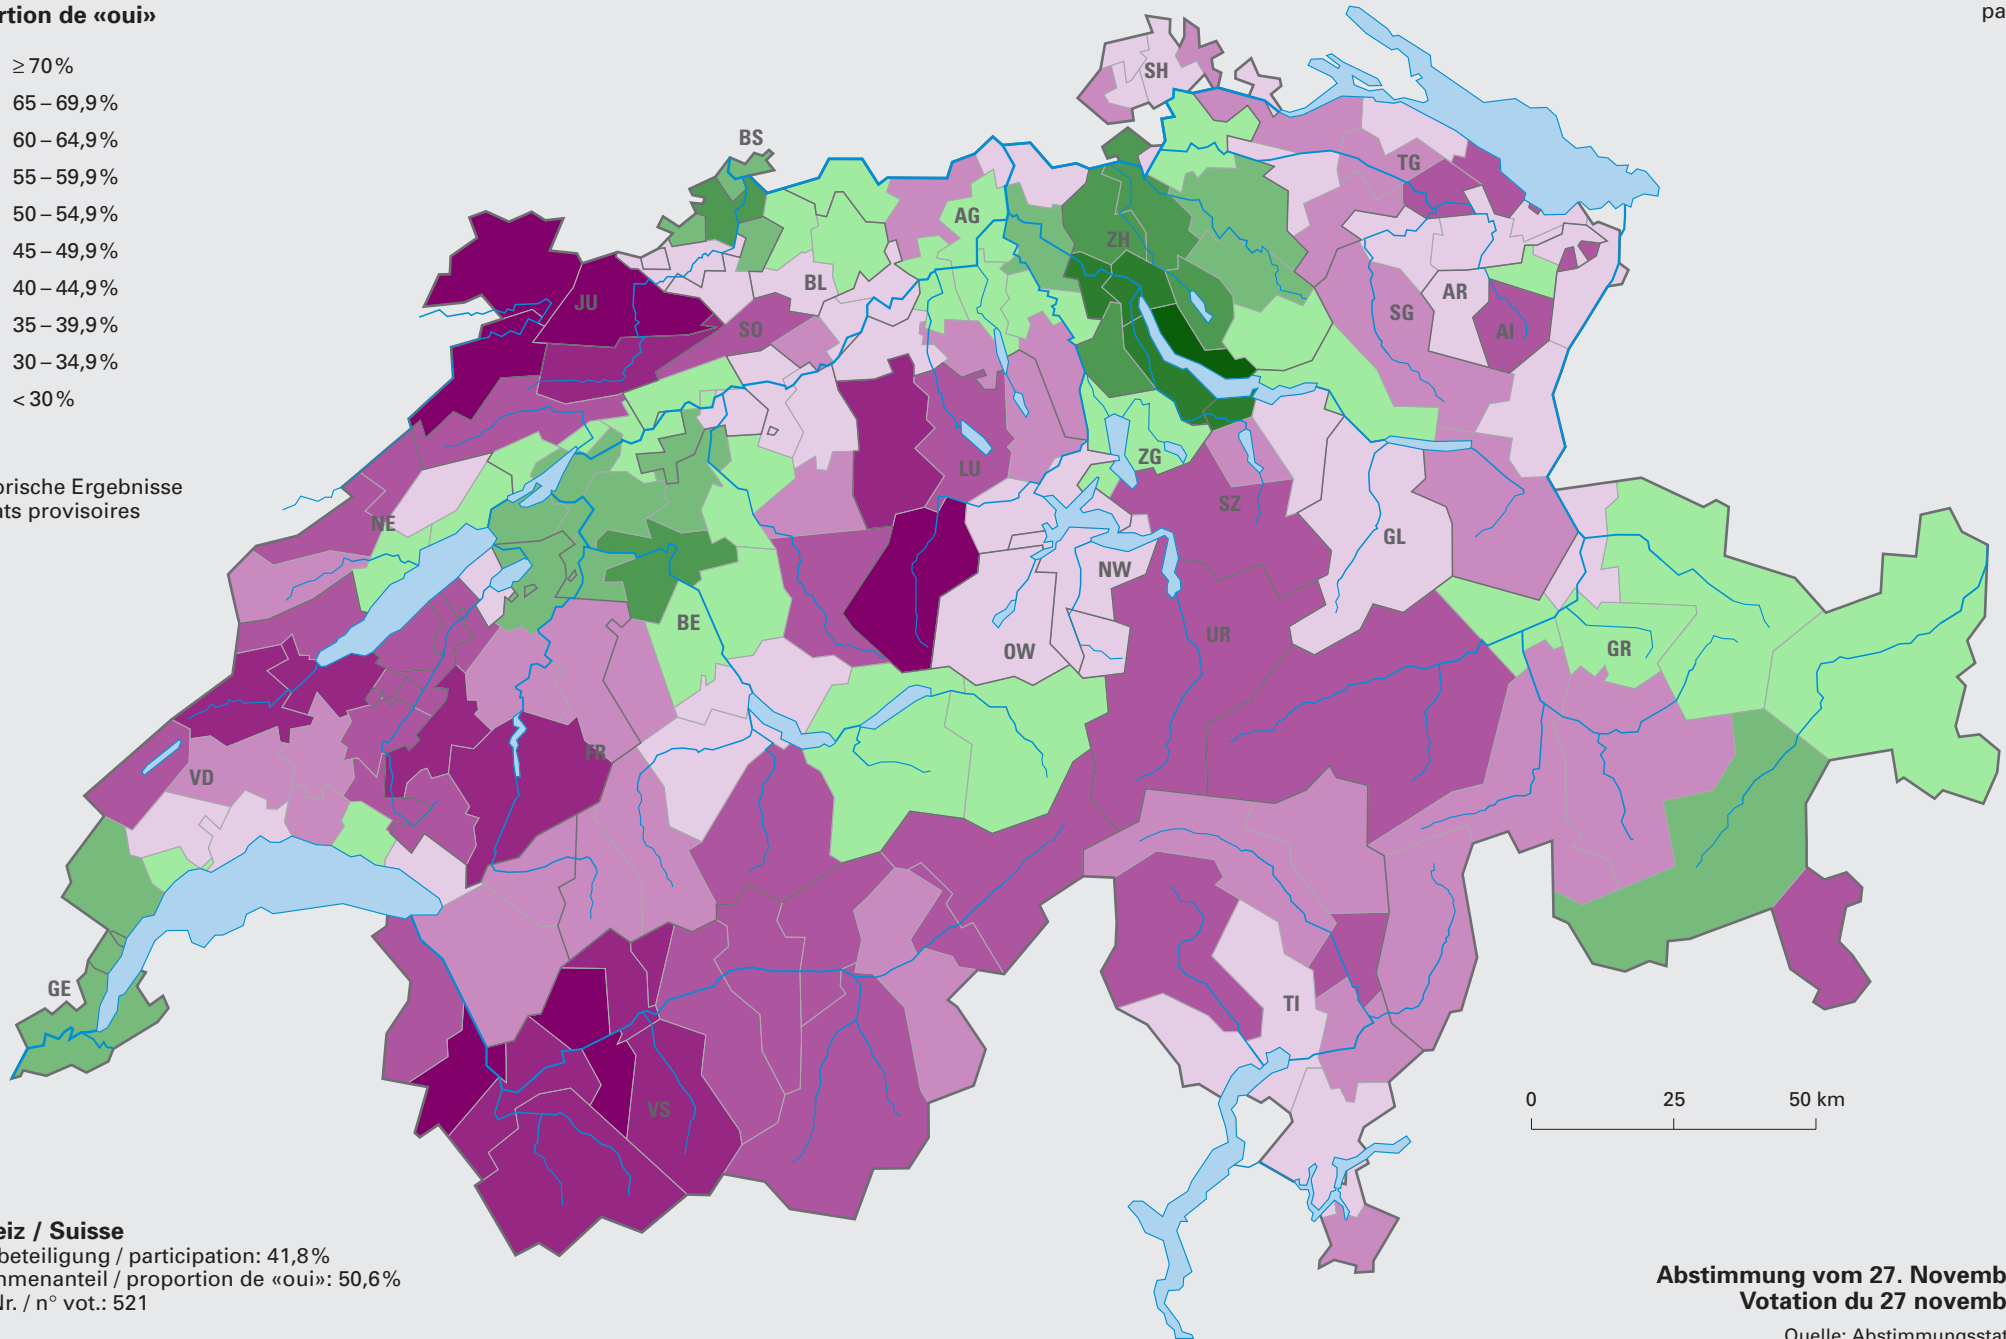

Arbeitsgesetz (Ladenöffnungszeiten in Zentren des öffentlichen Verkehrs) Loi sur le travail (Heures d'ouverture des commerces dans les centres de transports publics)

Ja-Stimmenanteil
Proportion de «oui»

Provisorische Ergebnisse
Résultats provisoires

nach Bezirken
par district

Schweiz / Suisse

Stimmbeteiligung / participation: 41,8%
Ja-Stimmenanteil / proportion de «oui»: 50,6%
Abst.-Nr. / n° vot.: 521

Abstimmung vom 27. November 2005
Votation du 27 novembre 2005