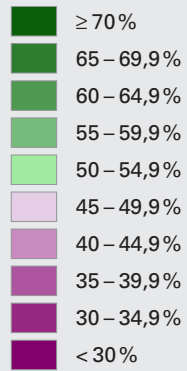

Arbeitsgesetz (Ladenöffnungszeiten in Zentren des öffentlichen Verkehrs) Loi sur le travail (Heures d'ouverture des commerces dans les centres de transports publics)

Ja-Stimmenanteil
Proportion de «oui»

Provisorische Ergebnisse
Résultats provisoires

nach Bezirken
par district

Schweiz / Suisse

Stimmbeteiligung / participation: 41,8%
Ja-Stimmenanteil / proportion de «oui»: 50,6%
Abst.-Nr. / n° vot.: 521

Abstimmung vom 27. November 2005
Votation du 27 novembre 2005