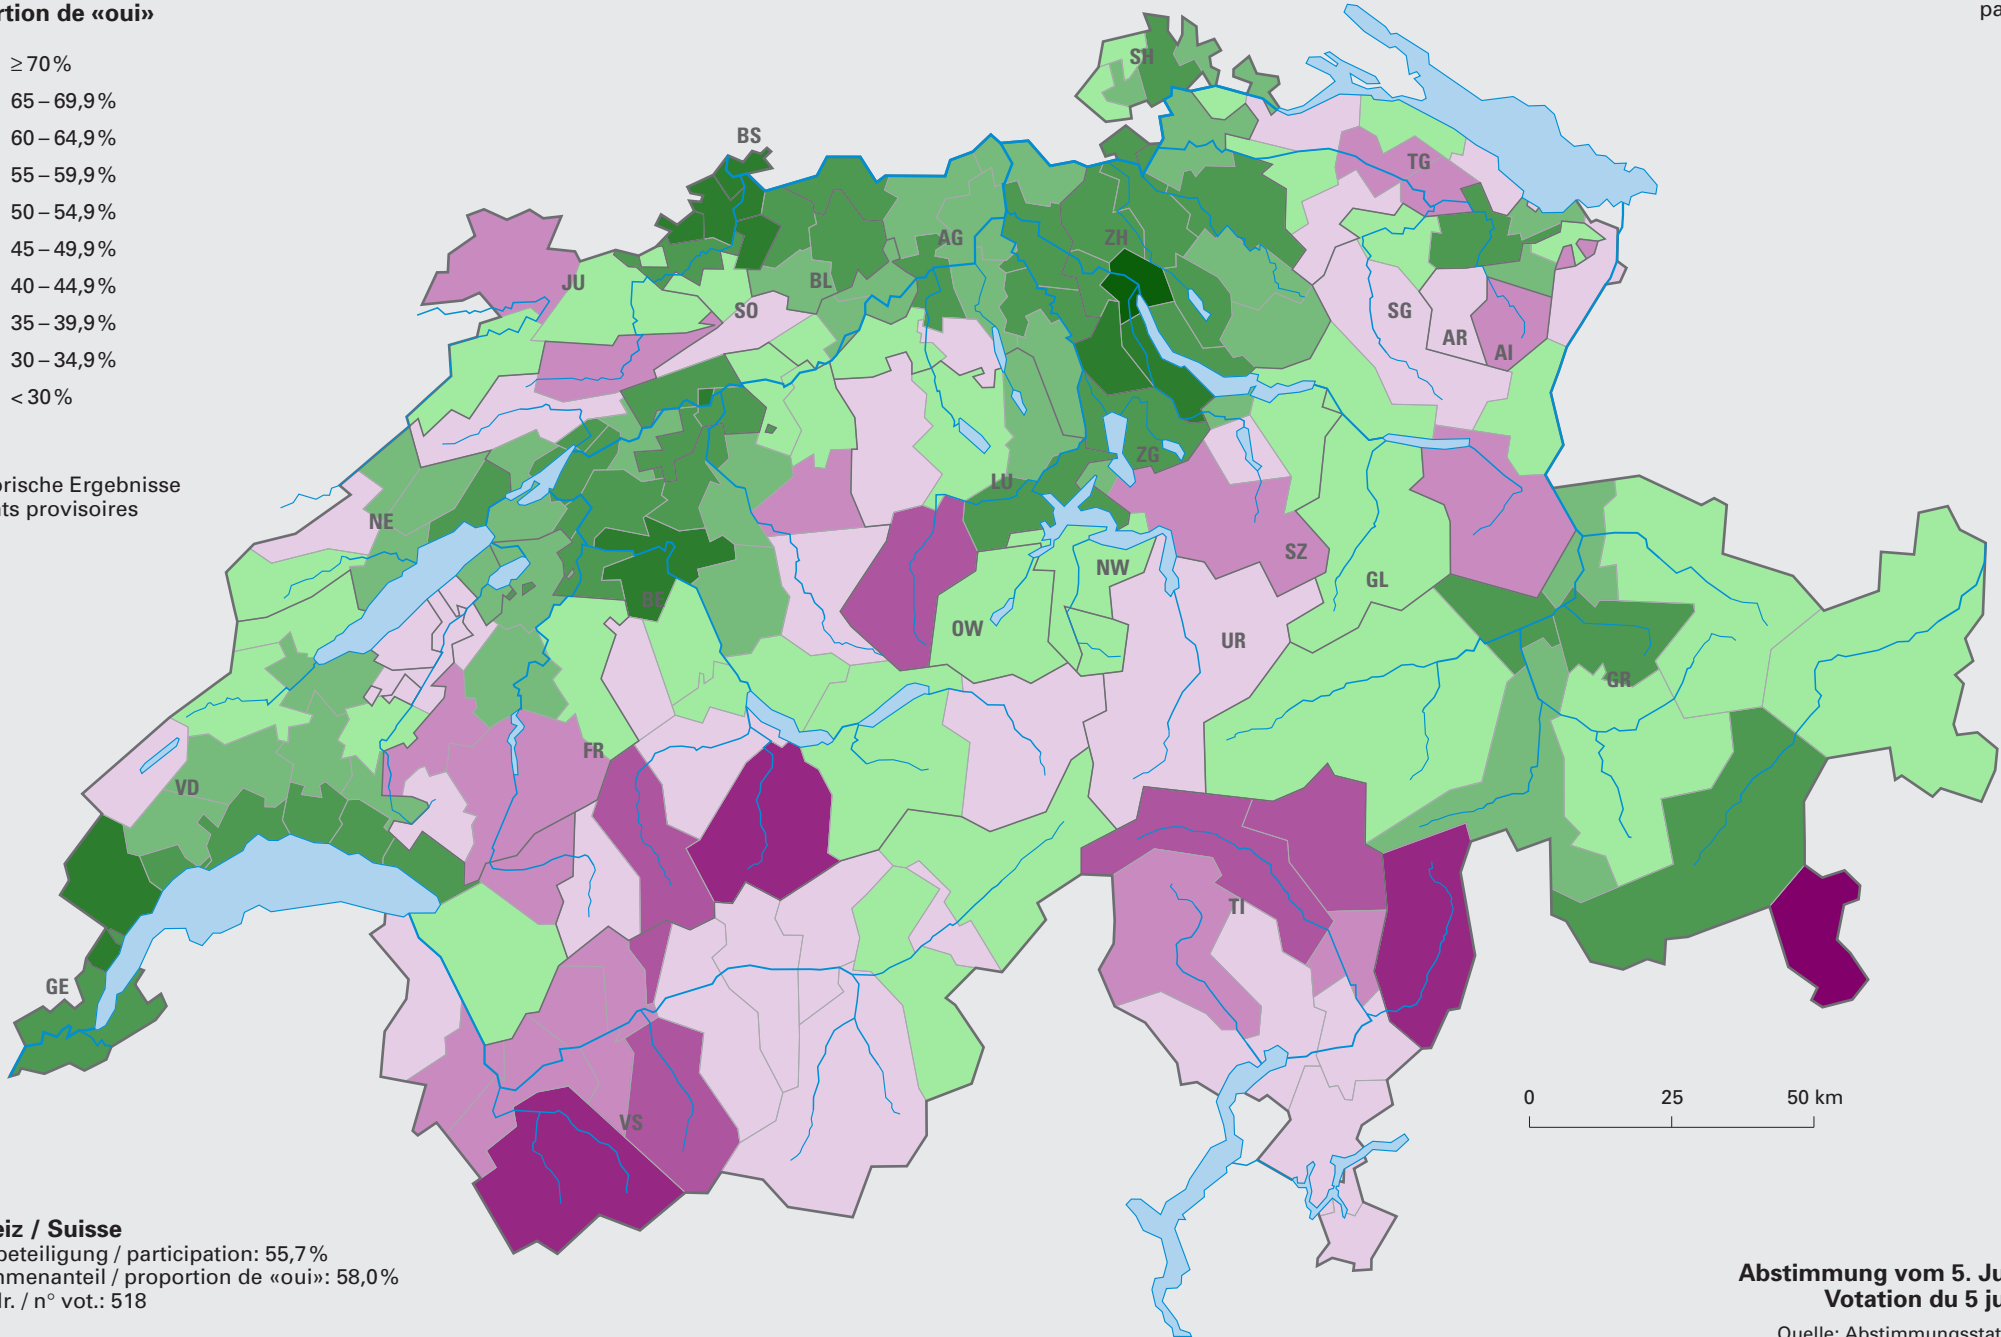

**Bundesgesetz über die eingetragene Partnerschaft gleichgeschlechtlicher Paare (Partnerschaftsgesetz, PartG)  
Loi fédérale sur le partenariat enregistré entre personnes du même sexe (Loi sur le partenariat, LPart)**

nach Bezirken  
par district

**Ja-Stimmenanteil  
Proportion de «oui»**

Provisorische Ergebnisse  
Résultats provisoires

**Schweiz / Suisse**  
Stimmbeteiligung / participation: 55,7 %  
Ja-Stimmenanteil / proportion de «oui»: 58,0 %  
Abst.-Nr. / n° vot.: 518

**Abstimmung vom 5. Juni 2005  
Votation du 5 juin 2005**

Quelle: Abstimmungsstatistik, BFS  
Source: Statistique des votations, OFS