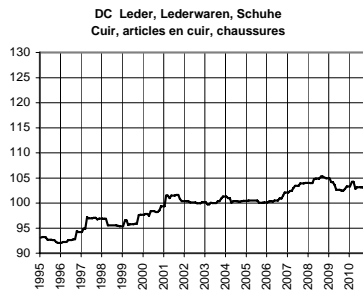

Tous les indices: Base mai 2003 = 100.

Les chiffres et lettres devant les titres des graphiques réfèrent aux positions de la NOGA.

Indice des prix à la production et à l'importation: groupes de produits

G2 Produzenten- und Importpreisindex: Produktgruppen (Fortsetzung)

Indice des prix à la production et à l'importation: Groupes des produits (suite)

Produzentenpreisindex (PPI)

Indice des prix à la production (IPP)

Importpreisindex (IPI)

Indice des prix à l'importation (IPI)

Alle Indizes: Basis Mai 2003 = 100.

Tous les indices: Base mai 2003 = 100.

Indice des prix à la production et à l'importation: groupes de produits