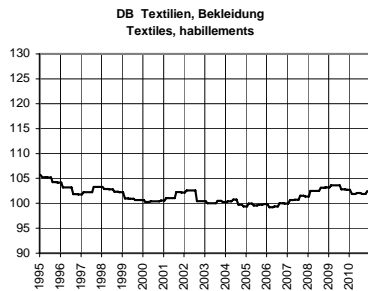

Indice des prix à la production et à l'importation: Groupes des produits

Produzentenpreisindex (PPI)

Indice des prix à la production (IPP)

Alle Indizes: Basis Mai 2003 = 100.

Die Nummern und Buchstaben vor den Titeln der Grafiken verweisen auf die Positionen in der NOGA.

Tous les indices: Base mai 2003 = 100.

Les chiffres et lettres devant les titres des graphiques réfèrent aux positions de la NOGA.

Indice des prix à la production et à l'importation: groupes de produits

G2 Produzenten- und Importpreisindex: Produktgruppen (Fortsetzung)

Indice des prix à la production et à l'importation: Groupes des produits (suite)

Produzentenpreisindex (PPI)

Indice des prix à la production (IPP)

Importpreisindex (IPI)

Indice des prix à l'importation (IPI)

Alle Indizes: Basis Mai 2003 = 100.

Tous les indices: Base mai 2003 = 100.

Indice des prix à la production et à l'importation: groupes de produits