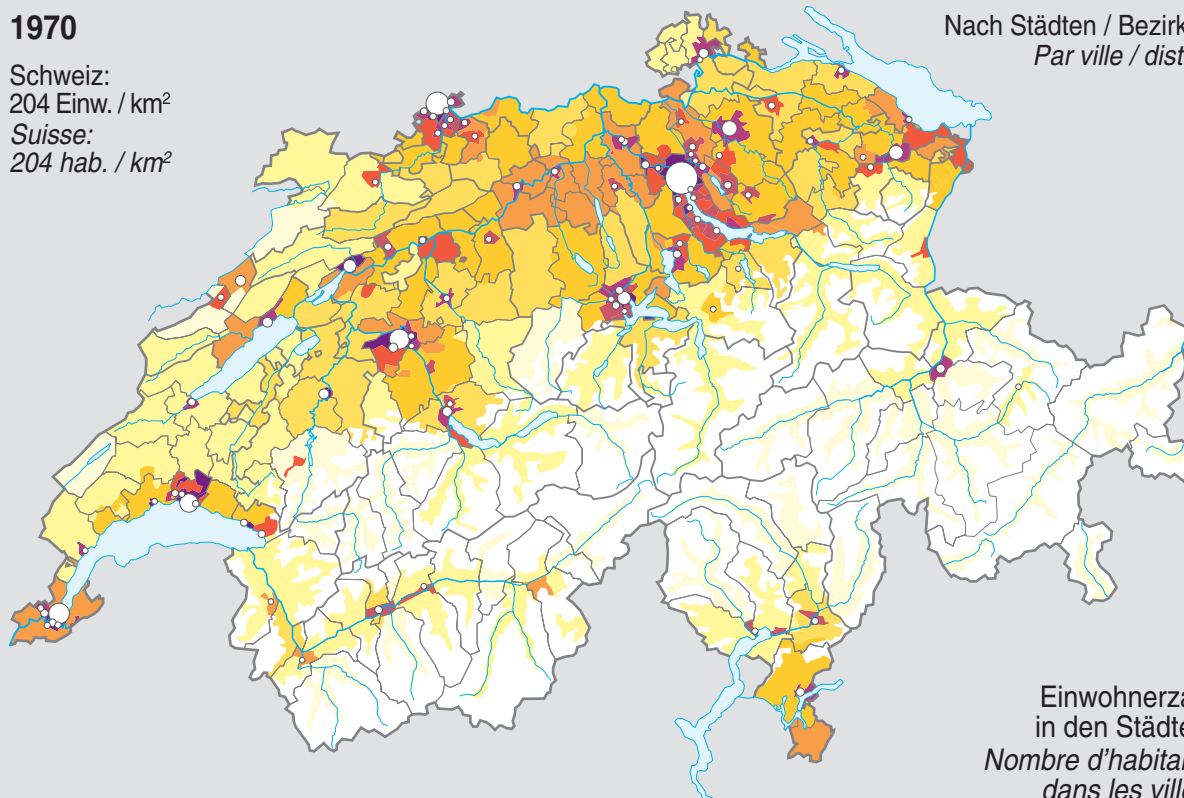

Bevölkerungsdichte 1970 und 1997

Densité de la population, 1970 et 1997

1970

Schweiz:
204 Einw. / km²
Suisse:
204 hab. / km²

Nach Städten / Bezirken
Par ville / district

Einwohnerzahl
in den Städten:
Nombre d'habitants
dans les villes:

- 400000
- 100000
- ≤ 10000

1997

Schweiz:
231 Einw. / km²
Suisse:
231 hab. / km²

Einwohner pro km² produktive Fläche
Habitants par km² de surface productive