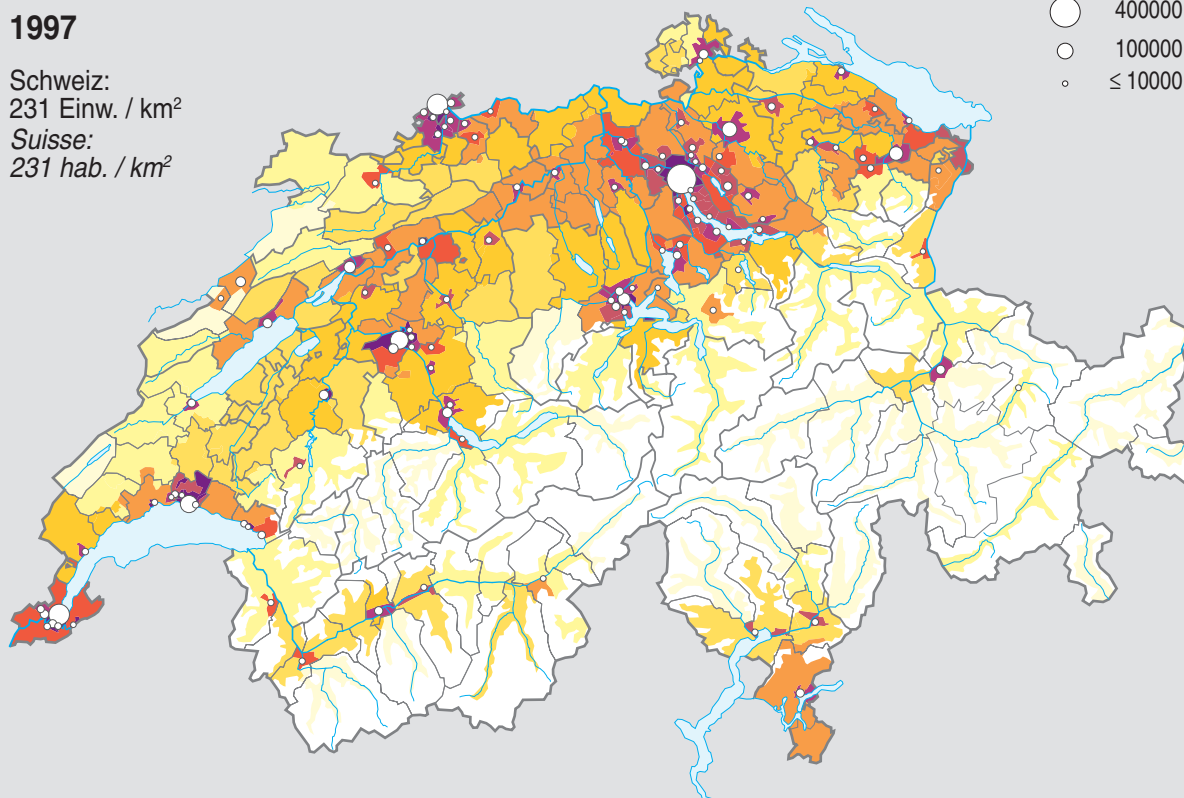

Bevölkerungsdichte 1970 und 1997

Densité de la population, 1970 et 1997

1970

Schweiz:
204 Einw. / km²
Suisse:
204 hab. / km²

Nach Städten / Bezirken
Par ville / district

Einwohnerzahl
in den Städten:
Nombre d'habitants
dans les villes:

- 400000
- 100000
- ≤ 10000

1997

Schweiz:
231 Einw. / km²
Suisse:
231 hab. / km²

Einwohner pro km² produktive Fläche
Habitants par km² de surface productive