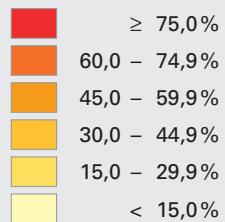

Wohneigentumsquote und Eigentümerwohnungen 2000

Taux de logements occupés par leur propriétaire et logements en propriété, en 2000

Wohneigentumsquote
Taux de logements occupés
par leur propriétaire

nach Gemeinden
par communes