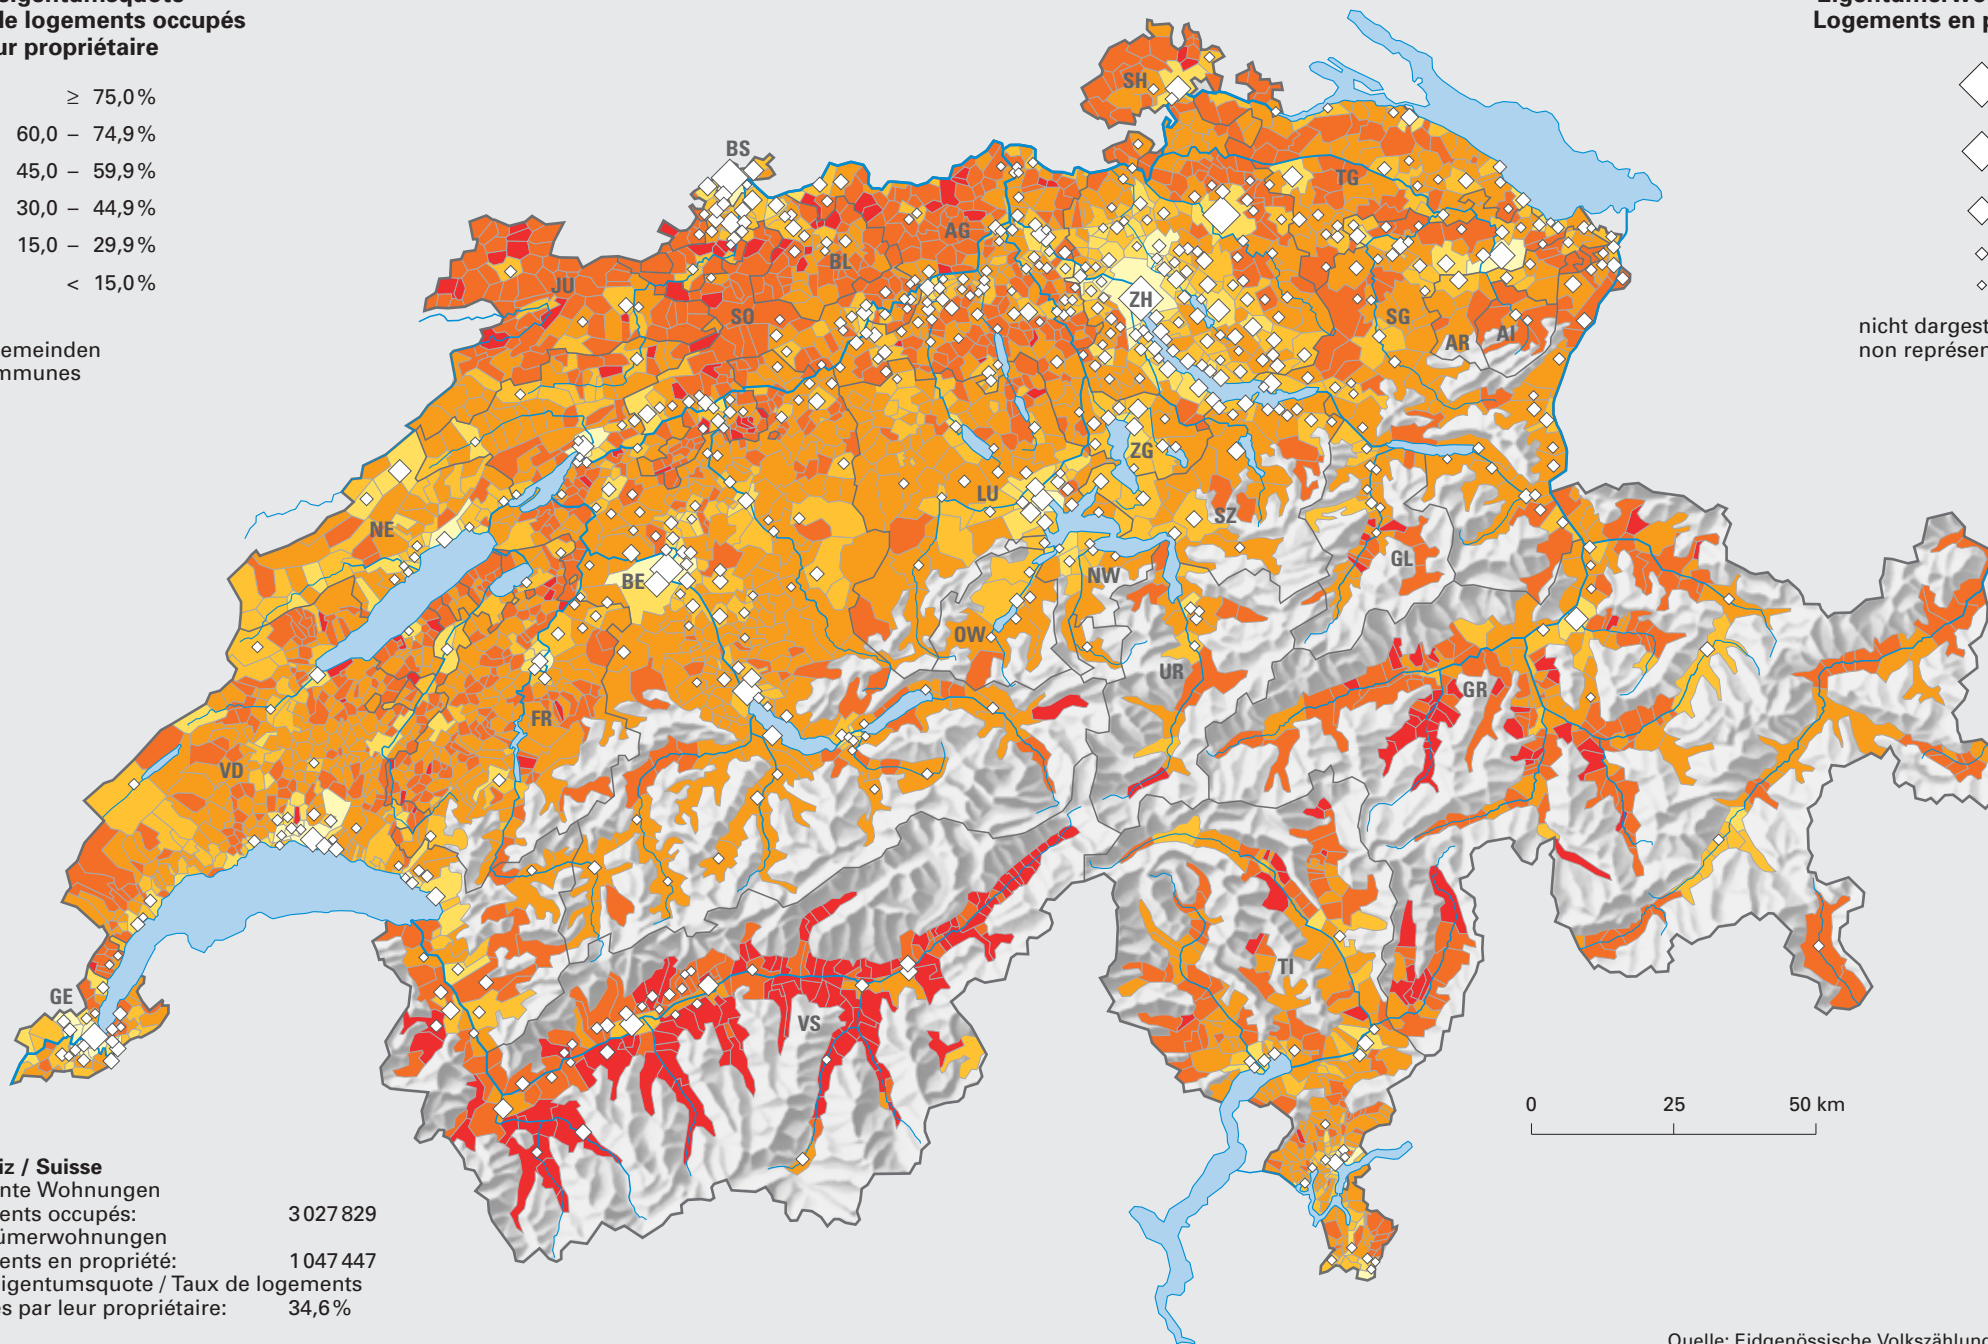

Wohneigentumsquote und Eigentümerwohnungen 2000

Taux de logements occupés par leur propriétaire et logements en propriété, en 2000

Wohneigentumsquote
Taux de logements occupés
par leur propriétaire

nach Gemeinden
par communes

Eigentümerwohnungen
Logements en propriété

nicht dargestellt
non représentés < 500

Schweiz / Suisse
Bewohnte Wohnungen
Logements occupés: 3 027 829
Eigentümerwohnungen
Logements en propriété: 1 047 447
Wohneigentumsquote / Taux de logements
occupés par leur propriétaire: 34,6%