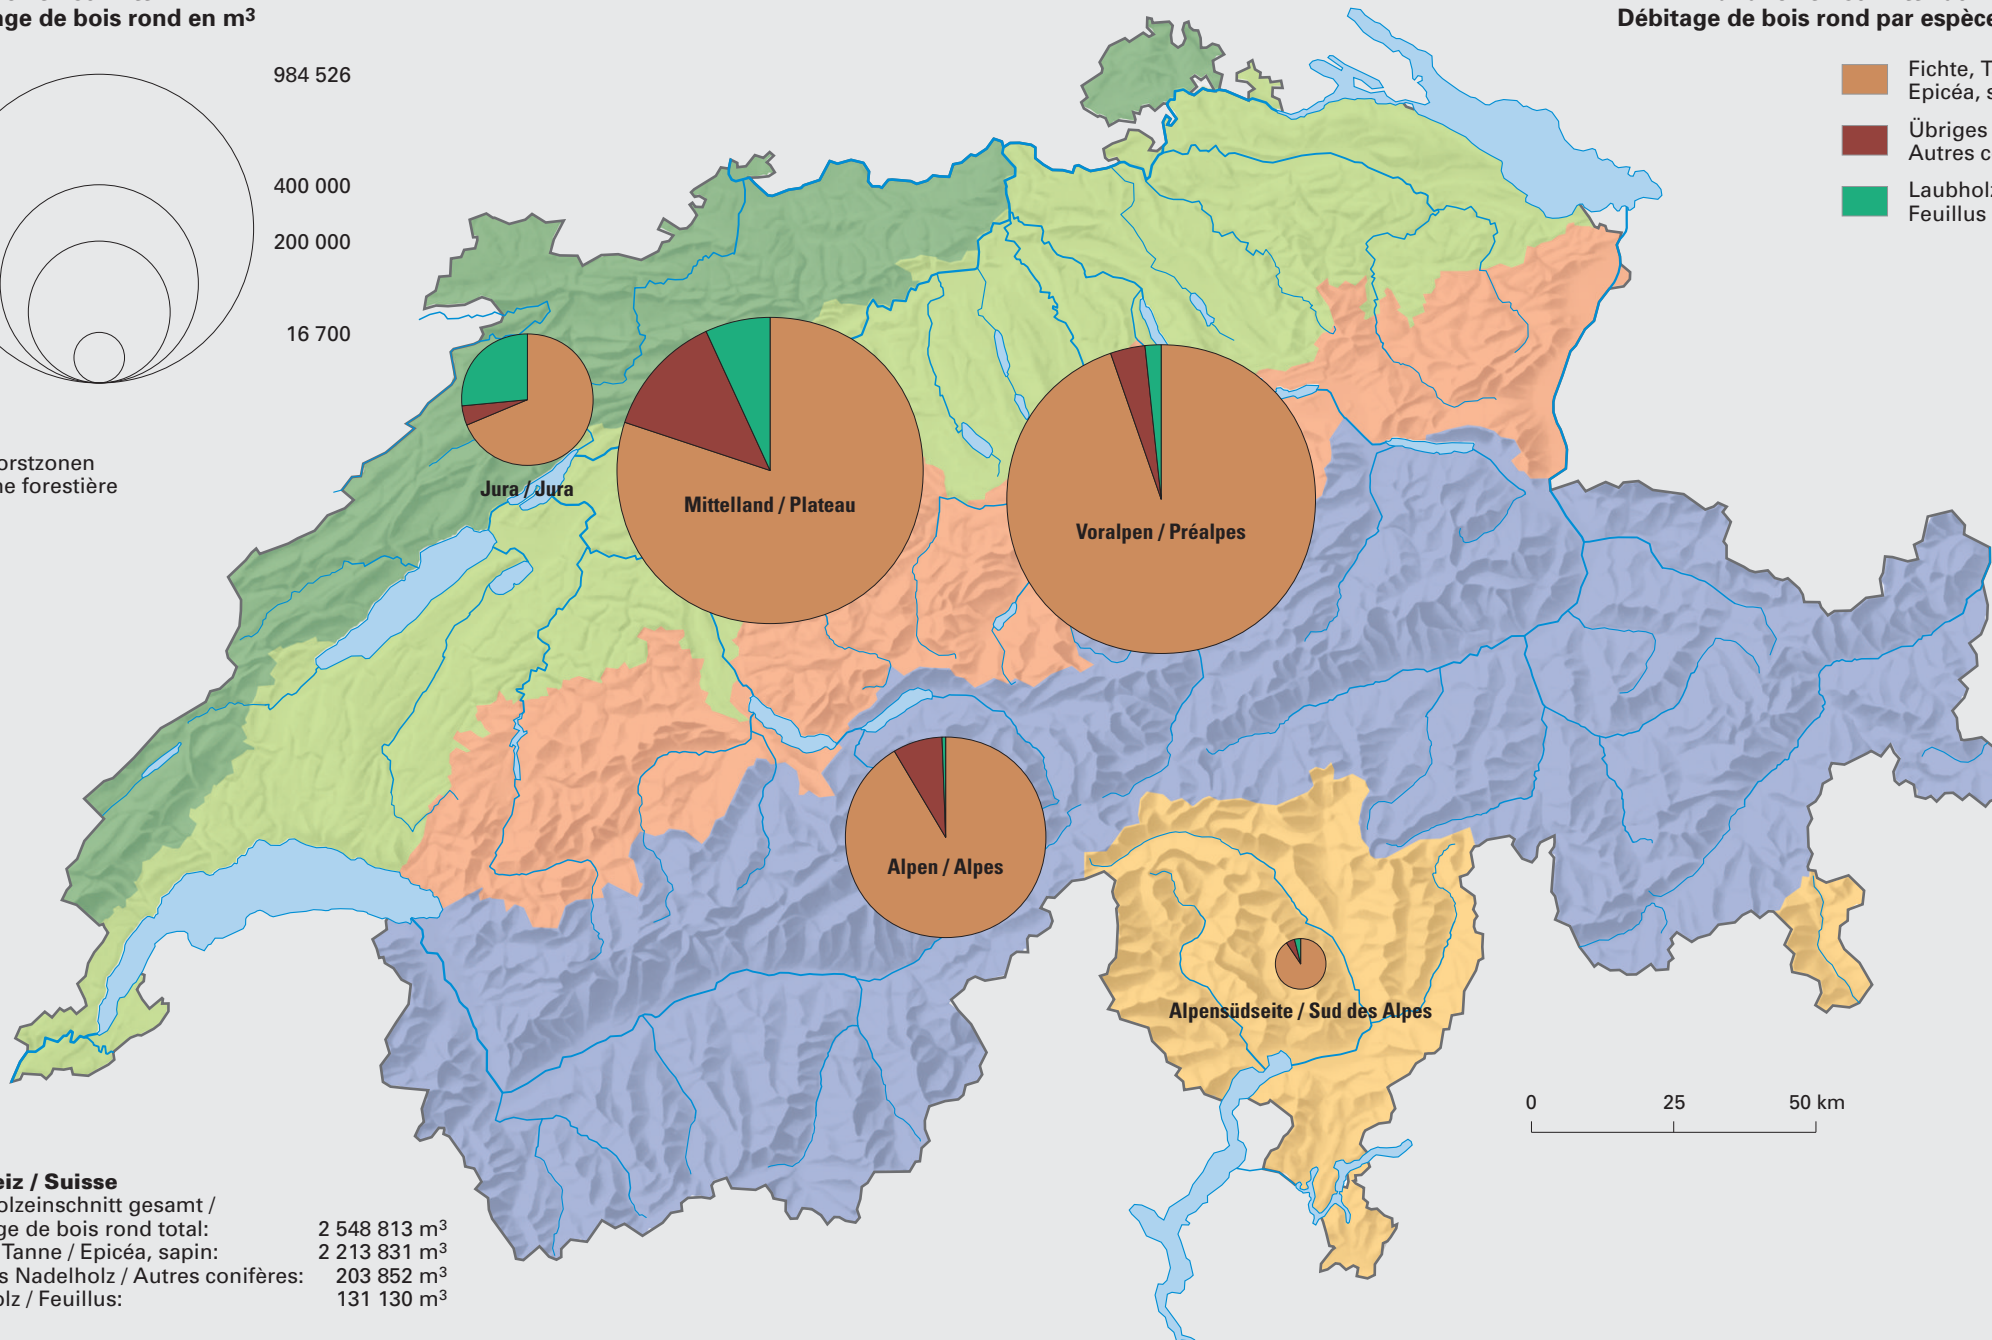

Rundholzeinschnitt in den Sägereien, 2007

Débitage de bois rond dans les scieries, en 2007

Rundholzeinschnitt in m³
Débitage de bois rond en m³

984 526
400 000
200 000
16 700

nach Forstzonen
par zone forestière

Rundholzeinschnitt nach Holzarten
Débitage de bois rond par espèces de bois

- Fichte, Tanne
Epicéa, sapin
- Übriges Nadelholz
Autres conifères
- Laubholz
Feuillus

0 25 50 km

Schweiz / Suisse

Rundholzeinschnitt gesamt /
Débitage de bois rond total: 2 548 813 m³
Fichte, Tanne / Epicéa, sapin: 2 213 831 m³
Übriges Nadelholz / Autres conifères: 203 852 m³
Laubholz / Feuillus: 131 130 m³